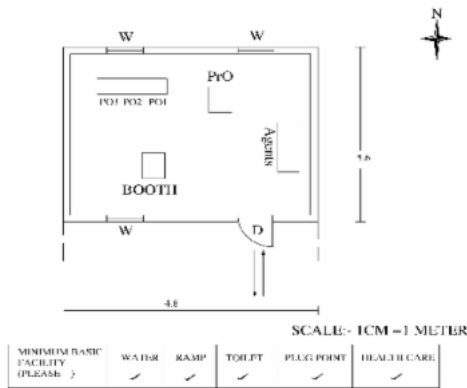

Google Map View

Polling Station Building Front View

ELEVATION

Polling Station Front View

Cad View

Key MAP View

1 பெயர் : வாரன்ஸ் தந்தை பெயர்: ஞானதிக்கம் வீட்டு எண் : 1 வயது : 66 பாலினம் : ஆண்	RST1040781 Photo is available	2 பெயர் : கௌசி கணவர் பெயர்: நடராஜன் வீட்டு எண் : 1 வயது : 63 பாலினம் : பெண்	RST0505743 Photo is available	3 பெயர் : அஞ்சலி கணவர் பெயர்: பிச்சாண்டி வீட்டு எண் : 1 வயது : 56 பாலினம் : பெண்	RST0504860 Photo is available
4 பெயர் : கங்கா கணவர் பெயர்: மாரகபந்து வீட்டு எண் : 1 வயது : 42 பாலினம் : பெண்	RST0505255 Photo is available	5 பெயர் : மீனா கணவர் பெயர்: சுகுமார் வீட்டு எண் : 1 வயது : 42 பாலினம் : பெண்	RST0504936 Photo is available	6 பெயர் : சந்தோஷ்குமார் தந்தை பெயர்: கிருஷ்ணமூர்த்தி வீட்டு எண் : 1 வயது : 41 பாலினம் : ஆண்	RST0505032 Photo is available
7 பெயர் : விஜயகுமார் தந்தை பெயர்: வினாயகமூர்த்தி வீட்டு எண் : 1 வயது : 35 பாலினம் : ஆண்	RST0219097 Photo is available	8 பெயர் : அனிதா தந்தை பெயர்: வினாயகமூர்த்தி வீட்டு எண் : 1 வயது : 35 பாலினம் : பெண்	RST0219105 Photo is available	9 பெயர் : நித்யா மோ கணவர் பெயர்: மோகன்ராஜ் மு வீட்டு எண் : 1 வயது : 32 பாலினம் : பெண்	RST2335552 Photo is available
10 பெயர் : ஆனந்தி தந்தை பெயர்: ஞானமூர்த்தி வீட்டு எண் : 1 வயது : 31 பாலினம் : பெண்	RST0505099 Photo is available	11 பெயர் : நரேஷ் தந்தை பெயர்: ஏழுமலை வீட்டு எண் : 1 வயது : 31 பாலினம் : ஆண்	RST0504811 Photo is available	12 பெயர் : சாந்தி தந்தை பெயர்: கமலநாதன் வீட்டு எண் : 1 வயது : 30 பாலினம் : பெண்	RST0839852 Photo is available
13 பெயர் : விக்னேஷ் தந்தை பெயர்: ஜெயவேலு வீட்டு எண் : 1 வயது : 30 பாலினம் : ஆண்	RST0650531 Photo is available	14 பெயர் : லோகேஷ் தந்தை பெயர்: ஞானமூர்த்தி வீட்டு எண் : 1 வயது : 29 பாலினம் : ஆண்	RST0839977 Photo is available	15 பெயர் : நவீன்குமார் தந்தை பெயர்: ராஜேந்திரன் வீட்டு எண் : 1/4 வயது : 22 பாலினம் : ஆண்	RST2370377 Photo is available
16 பெயர் : பிரசாந்த் தந்தை பெயர்: சம்பத் வீட்டு எண் : 1-18 வயது : 31 பாலினம் : ஆண்	RST0840025 Photo is available	17 பெயர் : யுவராஜ் தந்தை பெயர்: வீரபத்திரன் வீட்டு எண் : 2 வயது : 40 பாலினம் : ஆண்	RST0135707 Photo is available	18 பெயர் : சரஸ்வதி கணவர் பெயர்: தன்ராஜ் வீட்டு எண் : 2 வயது : 37 பாலினம் : பெண்	RST0505107 Photo is available
19 பெயர் : மஞ்சளா தந்தை பெயர்: அப்பாசாமி வீட்டு எண் : 2 வயது : 32 பாலினம் : பெண்	RST0650572 Photo is available	20 பெயர் : பாபு தந்தை பெயர்: சரவணன் வீட்டு எண் : 2 வயது : 30 பாலினம் : ஆண்	RST0787077 Photo is available	21 பெயர் : சூபினி கணவர் பெயர்: பாபு வீட்டு எண் : 2 வயது : 21 பாலினம் : பெண்	RST2246023 Photo is available
S 22 பெயர் : ஸ்ரீதர் தாயின் பெயர்: அண்ணாமலை வீட்டு எண் : 2-1 வயது : 54 பாலினம் : ஆண்	RST0081380 Photo is available	23 பெயர் : பவுண்மாள் கணவர் பெயர்: கிருஷ்ணன் வீட்டு எண் : 3 வயது : 71 பாலினம் : பெண்	RST1763945 Photo is available	24 பெயர் : சாந்தி கணவர் பெயர்: ராமு வீட்டு எண் : 3 வயது : 65 பாலினம் : பெண்	RST0506287 Photo is available
25 பெயர் : ரமேஷ் தந்தை பெயர்: கிருஷ்ணன் வீட்டு எண் : 3 வயது : 54 பாலினம் : ஆண்	RST1763952 Photo is available	26 பெயர் : மணிகண்டன் தந்தை பெயர்: கண்ணன் வீட்டு எண் : 3 வயது : 36 பாலினம் : ஆண்	RST0506618 Photo is available	27 பெயர் : ஆனந்தன் தந்தை பெயர்: கண்ணன் வீட்டு எண் : 3 வயது : 34 பாலினம் : ஆண்	RST0506626 Photo is available
28 பெயர் : உமா கணவர் பெயர்: சிவராமன் வீட்டு எண் : 3 வயது : 33 பாலினம் : பெண்	RST0505016 Photo is available	29 பெயர் : இந்துமதி தந்தை பெயர்: அப்பாசாமி வீட்டு எண் : 3 வயது : 29 பாலினம் : பெண்	RST0847657 Photo is available	30 பெயர் : தணிகாசலம் தந்தை பெயர்: தர்மலிங்கம் வீட்டு எண் : 4 வயது : 83 பாலினம் : ஆண்	RST0506188 Photo is available