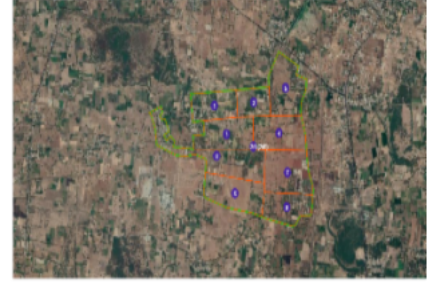

**3. வாக்குச் சாவடியின் விவரங்கள்**

<p><b>வாக்குச் சாவடியின் எண் மற்றும் பெயர் :</b></p> <p>280 - ஊராட்சி ஒன்றிய துவக்கப்பள்ளி</p> <p><b>வாக்குச் சாவடியின் முகவரி :</b></p> <p>ஊராட்சி ஒன்றிய துவக்கப்பள்ளி, தெற்கு பார்த்த கட்டிடம் மேற்கு பக்க அறை, அல்லிவரம் பென்னாத்தூர் - 632068.</p>	<p><b>வாக்குச் சாவடியின் வகைப்பாடு (ஆண்/பெண்/பொது)</b></p>	<p><b>பொது</b></p>
	<p><b>துணை வாக்குச் சாவடிகளின் எண்ணிக்கை :</b></p>	<p>0</p>

Google Map View

Polling Station Building Front View

Polling Station Front View

ELEVATION

Cad View

Key MAP View

SCALE: 1CM=1 METER

MEMBER BASE -ACTIVITY	WATER	KAMP	TABLE	PLUG POINT	BUSLE CABLE
DP. EASE: 1	✓	✓	✓	✓	✓