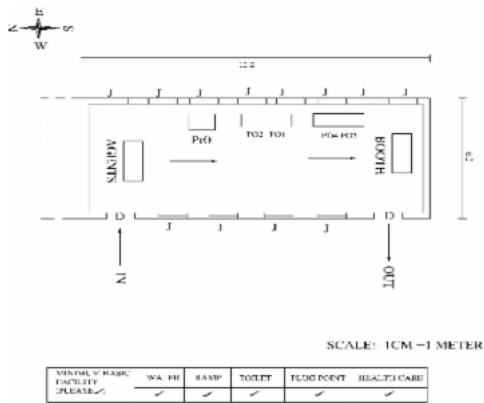

Google Map View

Polling Station Building Front View

Polling Station Front View

Cad View

Key MAP View

1 பெயர் : நந்திவர்ம பல்லவன் தந்தை பெயர்: கிருஷ்ணமூர்த்தி வீட்டு எண் : 1 வயது : 34 பாலினம் : ஆண் Photo is available	RST0380519	2 பெயர் : ரம்பா தந்தை பெயர்: சுவாமி வீட்டு எண் : 1-3 வயது : 30 பாலினம் : பெண் Photo is available	RST1042027	3 பெயர் : சுபாஷ் தந்தை பெயர்: சேகர் வீட்டு எண் : 1/10 வயது : 24 பாலினம் : ஆண் Photo is available	RST2119550
4 பெயர் : தேவாரம் தந்தை பெயர்: ஜெகநாதன் வீட்டு எண் : 1-11 வயது : 38 பாலினம் : ஆண் Photo is available	RST0959841	5 பெயர் : கோட்டேஸ்வரி ச கணவர் பெயர்: தேவாரம் வீட்டு எண் : 1/11 வயது : 33 பாலினம் : பெண் Photo is available	RST2104271	6 பெயர் : சபித்திர தந்தை பெயர்: முனிரத்தினம் வீட்டு எண் : 1/11 வயது : 23 பாலினம் : பெண் Photo is available	RST2104354
7 பெயர் : விஷ்ணுகுமார் தந்தை பெயர்: தருமலிங்கம் வீட்டு எண் : 2-3 வயது : 33 பாலினம் : ஆண் Photo is available	RST0907378	8 பெயர் : அஸ்வினி தந்தை பெயர்: சேட்டு வீட்டு எண் : 2/274 வயது : 25 பாலினம் : பெண் Photo is available	RST2104297	9 பெயர் : ஷானினி ஜெ தந்தை பெயர்: ஜெயபால் அ வீட்டு எண் : 3/268 வயது : 20 பாலினம் : பெண் Photo is available	RST2278745
10 பெயர் : கீதா லோ கணவர் பெயர்: நந்திவர்மன் வீட்டு எண் : 15/32 வயது : 26 பாலினம் : பெண் Photo is available	RST2283562	11 பெயர் : ஜனனி தந்தை பெயர்: குணசேகரன் வீட்டு எண் : 35 வயது : 28 பாலினம் : பெண் Photo is available	RST0959874	S 12 பெயர் : பிரபாகரன் தந்தை பெயர்: பரசுராமன் வீட்டு எண் : 51 வயது : 37 பாலினம் : ஆண் Photo is available	RST0907410
13 பெயர் : ஹேமபாரதி தந்தை பெயர்: செல்வராஜ் வீட்டு எண் : 52 வயது : 24 பாலினம் : பெண் Photo is available	RST2104339	14 பெயர் : மைக்கேல ராஜ் தந்தை பெயர்: செல்வராஜ் வீட்டு எண் : 52 வயது : 22 பாலினம் : ஆண் Photo is available	RST2119469	15 பெயர் : மேனகா கணவர் பெயர்: மகேந்திரன் வீட்டு எண் : 52/ஏ வயது : 35 பாலினம் : பெண் Photo is available	RST0148114
S 16 பெயர் : சசில்குமார் தே தந்தை பெயர்: தேவேந்திரன் வீட்டு எண் : 59/93 வயது : 30 பாலினம் : ஆண் Photo is available	RST0907428	17 பெயர் : மாரிகோழுந்து கணவர் பெயர்: சுபாஷ் வீட்டு எண் : 67 வயது : 23 பாலினம் : பெண் Photo is available	RST2104313	18 பெயர் : சந்திரா கணவர் பெயர்: கோவிந்தசாமி வீட்டு எண் : 119 வயது : 71 பாலினம் : பெண் Photo is available	RST1828375
19 பெயர் : சந்தியா தந்தை பெயர்: வெங்கடேசன் வீட்டு எண் : 119 வயது : 25 பாலினம் : பெண் Photo is available	RST1174911	20 பெயர் : வெங்கிடேசன் தந்தை பெயர்: கோவிந்தசாமி வீட்டு எண் : 119A வயது : 62 பாலினம் : ஆண் Photo is available	RST1828383	21 பெயர் : சீனிவாசன் தந்தை பெயர்: கோவிந்தசாமி வீட்டு எண் : 119A வயது : 60 பாலினம் : ஆண் Photo is available	RST1828391
22 பெயர் : சுமித்ரா கணவர் பெயர்: வெங்கடேசன் வீட்டு எண் : 119A வயது : 47 பாலினம் : பெண் Photo is available	RST0084202	23 பெயர் : லட்சுமி கணவர் பெயர்: பட்டு வீட்டு எண் : 120 வயது : 87 பாலினம் : பெண் Photo is available	RST1828409	24 பெயர் : கார்த்திகேயன் தந்தை பெயர்: சுப்பிரமணி வீட்டு எண் : 121 வயது : 68 பாலினம் : ஆண் Photo is available	RST1828417
25 பெயர் : ராணி கணவர் பெயர்: வள்ளல் வீட்டு எண் : 121 வயது : 60 பாலினம் : பெண் Photo is available	RST1828425	26 பெயர் : ஜெயந்தி கணவர் பெயர்: கார்த்திகேயன் வீட்டு எண் : 121 வயது : 56 பாலினம் : பெண் Photo is available	RST1828433	27 பெயர் : ராஜ்குமார் தந்தை பெயர்: கார்த்திகேயன் வீட்டு எண் : 121 வயது : 36 பாலினம் : ஆண் Photo is available	RST0148098
28 பெயர் : நித்தியா கணவர் பெயர்: தியாகராஜன் வீட்டு எண் : 121 வயது : 35 பாலினம் : பெண் Photo is available	RST0148106	29 பெயர் : அருணா தந்தை பெயர்: கார்த்திகேயன் வீட்டு எண் : 121 வயது : 34 பாலினம் : பெண் Photo is available	RST0907352	30 பெயர் : ஸ்ரீதேவி கணவர் பெயர்: விஷ்ணுகுமார் வீட்டு எண் : 130 வயது : 27 பாலினம் : பெண் Photo is available	RST2015527