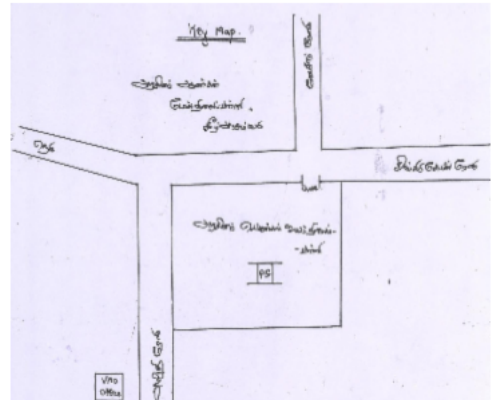

Key MAP View