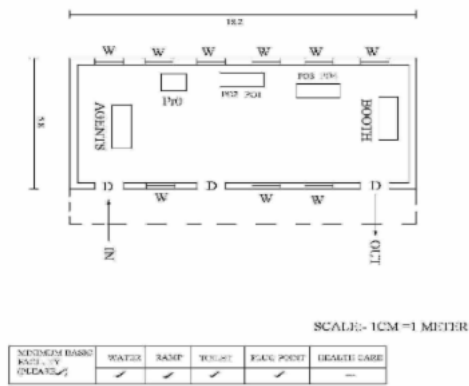

கையொப்பம்

Nazri Naksha

Google Map View

Polling Station Building Front View

Polling Station Front View

Cad View

Key MAP View

| | | | | | |
|---|------------|---|------------|--|------------|
| 1 பெயர் : அஜீமாபீ கணவர் பெயர்: மாலிக் பாஷா வீட்டு எண் : 1 வயது : 63 பாலினம் : பெண் Photo is available | RST0158436 | 2 பெயர் : ஷாகீரா கணவர் பெயர்: சம்சுதின வீட்டு எண் : 1 வயது : 59 பாலினம் : பெண் Photo is available | RST0796680 | 3 பெயர் : ஷபீர் அஹ்மத் தந்தை பெயர்: ரஹ்மத்துல்லா வீட்டு எண் : 1 வயது : 48 பாலினம் : ஆண் Photo is available | RST0843276 |
| # 4 பெயர் : மா இக்பால் பாஷா தந்தை பெயர்: மாலிக் பாஷா வீட்டு எண் : 1 வயது : 44 பாலினம் : ஆண் Photo is available | RST0158410 | # 5 பெயர் : இஷ்மத் கணவர் பெயர்: ம் இக்பால் பாஷா வீட்டு எண் : 1 வயது : 41 பாலினம் : பெண் Photo is available | RST0158428 | 6 பெயர் : அருணாதேவி கணவர் பெயர்: ரவேந்தீரண் வீட்டு எண் : 1 வயது : 37 பாலினம் : பெண் Photo is available | RST0729871 |
| 7 பெயர் : ராஜ்கபூர் தந்தை பெயர்: பிரேம் நசீர் வீட்டு எண் : 1 வயது : 35 பாலினம் : ஆண் Photo is available | RST0607424 | 8 பெயர் : சதாம் உசேன் தந்தை பெயர்: பிரேம் நசீர் வீட்டு எண் : 1 வயது : 34 பாலினம் : ஆண் Photo is available | RST0606616 | 9 பெயர் : சந்தானலட்சுமி தந்தை பெயர்: தேவராஜ் வீட்டு எண் : 1 வயது : 34 பாலினம் : பெண் Photo is available | RST0796771 |
| 10 பெயர் : அமர்நாத் தந்தை பெயர்: பாபு வீட்டு எண் : 1 வயது : 30 பாலினம் : ஆண் Photo is available | RST0796748 | 11 பெயர் : ரபீக் பாஷா தந்தை பெயர்: பிரம் நசீர் வீட்டு எண் : 1 வயது : 30 பாலினம் : ஆண் Photo is available | RST0606608 | 12 பெயர் : நப்பிலாபானு கணவர் பெயர்: பைரோஸ் வீட்டு எண் : 3/63 வயது : 26 பாலினம் : பெண் Photo is available | RST1933530 |
| 13 பெயர் : முகமது சுபான் தந்தை பெயர்: முபாரக் வீட்டு எண் : 3/63 வயது : 23 பாலினம் : ஆண் Photo is available | RST1974518 | 14 பெயர் : காவியா தந்தை பெயர்: குமரவடிவேலு வீட்டு எண் : 4-127 வயது : 31 பாலினம் : பெண் Photo is available | RST0969923 | 15 பெயர் : கௌசல்யா கணவர் பெயர்: சதீஷ்குமார் வீட்டு எண் : 4/127 வயது : 24 பாலினம் : பெண் Photo is available | RST2355600 |
| 16 பெயர் : தனபால் தந்தை பெயர்: குப்புசாமி வீட்டு எண் : 5 வயது : 58 பாலினம் : ஆண் Photo is available | RST0748962 | 17 பெயர் : பாலாஜி தந்தை பெயர்: தனபால் வீட்டு எண் : 5 வயது : 30 பாலினம் : ஆண் Photo is available | RST0748871 | 18 பெயர் : நந்தகுமார் தந்தை பெயர்: குமரவேல் வீட்டு எண் : 6 வயது : 30 பாலினம் : ஆண் Photo is available | RST0748889 |
| 19 பெயர் : நாஜீரா கணவர் பெயர்: ராஜ்கபூர் வீட்டு எண் : 27 வயது : 37 பாலினம் : பெண் Photo is available | RST1934975 | 20 பெயர் : கோமதி கணவர் பெயர்: சங்கர் வீட்டு எண் : 61 வயது : 32 பாலினம் : பெண் Photo is available | RST2375392 | 21 பெயர் : ஹமீமாபீ கா கணவர் பெயர்: காதர்பாஷா வீட்டு எண் : 86/40 வயது : 39 பாலினம் : பெண் Photo is available | LRB1948389 |
| 22 பெயர் : தில்ஷாத் கணவர் பெயர்: பாருக்க்பாஷா வீட்டு எண் : 92 வயது : 55 பாலினம் : பெண் Photo is available | RST0729855 | 23 பெயர் : சந்தியா தந்தை பெயர்: சந்திரசேகர் வீட்டு எண் : 93 வயது : 29 பாலினம் : பெண் Photo is available | RST0969931 | 24 பெயர் : சங்கர் தந்தை பெயர்: சேகர் வீட்டு எண் : 95 வயது : 31 பாலினம் : ஆண் Photo is available | RST0969915 |
| 25 பெயர் : தில்ஷாத் கணவர் பெயர்: அமனுல்லா வீட்டு எண் : 105 வயது : 63 பாலினம் : பெண் Photo is available | RST0796714 | 26 பெயர் : தீபக் தந்தை பெயர்: அரி வீட்டு எண் : 112 வயது : 25 பாலினம் : ஆண் Photo is available | RST2138766 | 27 பெயர் : பிரசாந்த் தந்தை பெயர்: ஹரி வீட்டு எண் : 112 வயது : 22 பாலினம் : ஆண் Photo is available | RST2138600 |
| 28 பெயர் : நாறுநிஷா கணவர் பெயர்: கமால்தீன் வீட்டு எண் : 119 வயது : 72 பாலினம் : பெண் Photo is available | LRB1610500 | 29 பெயர் : முயினா தந்தை பெயர்: கனிமுல்லா வீட்டு எண் : 119 வயது : 66 பாலினம் : பெண் Photo is available | RST0729863 | 30 பெயர் : ஷமீம் கணவர் பெயர்: சான்பாஷா வீட்டு எண் : 119 வயது : 65 பாலினம் : பெண் Photo is available | RST0914473 |