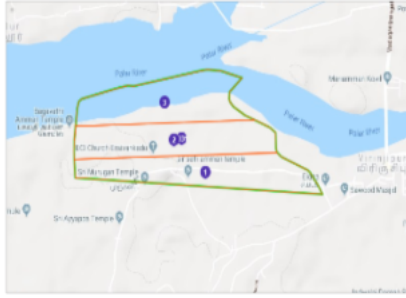

Nazri Naksha