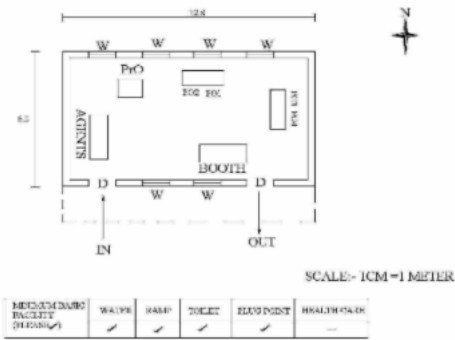

Google Map View

Polling Station Building Front View

Polling Station Front View

Cad View

Key MAP View

1 பெயர் : அம்முலு ர கணவர் பெயர்: விஜய் வீட்டு எண் : 0 வயது : 20 பாலினம் : பெண் Photo is available	RST2410058	2 பெயர் : பாலகிருஷ்ணன் தந்தை பெயர்: சின்னசாமி வீட்டு எண் : 1 வயது : 71 பாலினம் : ஆண் Photo is available	RST0609917	3 பெயர் : பத்மாவதி கணவர் பெயர்: பாலகிருஷ்ணன் வீட்டு எண் : 1 வயது : 55 பாலினம் : பெண் Photo is available	RST0609909
4 பெயர் : மலர் கணவர் பெயர்: குமார் வீட்டு எண் : 1 வயது : 53 பாலினம் : பெண் Photo is available	JCH9669623	5 பெயர் : ஜமீலா கணவர் பெயர்: அமீன் பாஷா வீட்டு எண் : 1 வயது : 49 பாலினம் : பெண் Photo is available	RST0609701	6 பெயர் : ஜெயசித்ரா கணவர் பெயர்: சரவணன் வீட்டு எண் : 1 வயது : 40 பாலினம் : பெண் Photo is available	RST0609560
7 பெயர் : பாண்டியன் தந்தை பெயர்: காந்தி வீட்டு எண் : 1 வயது : 34 பாலினம் : ஆண் Photo is available	RST0970145	8 பெயர் : கா அப்துல்லா தந்தை பெயர்: காந்தி வீட்டு எண் : 1 வயது : 24 பாலினம் : ஆண் Photo is available	RST2057230	9 பெயர் : கோபு தந்தை பெயர்: சீனிவாசன் வீட்டு எண் : 1/142 வயது : 28 பாலினம் : ஆண் Photo is available	RST1103720
10 பெயர் : வசந்தி கணவர் பெயர்: கலைச்செல்வன் வீட்டு எண் : 2 வயது : 48 பாலினம் : பெண் Photo is available	LRB3308244	11 பெயர் : ராகேஷ் வே தந்தை பெயர்: வேலு வீட்டு எண் : 2/6 வயது : 24 பாலினம் : ஆண் Photo is available	RST2172534	12 பெயர் : பிரசாத் தந்தை பெயர்: ரவிக்குமார் வீட்டு எண் : 2-27 வயது : 32 பாலினம் : ஆண் Photo is available	RST0609065
13 பெயர் : சந்தியா பி கணவர் பெயர்: ரவிக்குமார் வீட்டு எண் : 2/27 வயது : 32 பாலினம் : பெண் Photo is available	RST2071488	14 பெயர் : மாலிக்மஷா தந்தை பெயர்: இஃப்ரஹேம் வீட்டு எண் : 2/38 வயது : 27 பாலினம் : ஆண் Photo is available	RST1999317	15 பெயர் : சாபிரா கணவர் பெயர்: அப்துல்ஜப்பார் வீட்டு எண் : 2/57ஏ வயது : 62 பாலினம் : பெண் Photo is available	LRB1406909
16 பெயர் : சுமித்ரா கணவர் பெயர்: பார்த்திபன் வீட்டு எண் : 2-289 வயது : 36 பாலினம் : பெண் Photo is available	RST0609115	17 பெயர் : ஷேக் ஃபரீத் தந்தை பெயர்: ஷாபிராபி வீட்டு எண் : 2-291 வயது : 38 பாலினம் : ஆண் Photo is available	RST0609669	18 பெயர் : இர்ஃபாந் அஹமத் இதரர் பெயர்: ஃபிர்தெளஸ் பாஹு வீட்டு எண் : 2/291 வயது : 33 பாலினம் : ஆண் Photo is available	RST1889609
19 பெயர் : பிரதோஸ் பாஹு தந்தை பெயர்: இர்பான் அஹமத் வீட்டு எண் : 2-291 வயது : 32 பாலினம் : பெண் Photo is available	RST0609651	20 பெயர் : அப்துல்லா தந்தை பெயர்: லியாகத் அலி வீட்டு எண் : 2-294 வயது : 29 பாலினம் : ஆண் Photo is available	RST0797431	21 பெயர் : ஷரீப் பாஷா தந்தை பெயர்: பாஷா வீட்டு எண் : 2-296 வயது : 34 பாலினம் : ஆண் Photo is available	RST0797316
22 பெயர் : கார்த்திகேயன் தந்தை பெயர்: முருகேசன் வீட்டு எண் : 2-298 வயது : 39 பாலினம் : ஆண் Photo is available	RST0093419	23 பெயர் : தேன்மொழி கணவர் பெயர்: மாரகபந்து வீட்டு எண் : 2-304 வயது : 29 பாலினம் : பெண் Photo is available	RST0970210	24 பெயர் : பார்வதி கணவர் பெயர்: கண்ணியப்பன் வீட்டு எண் : 2-305 வயது : 35 பாலினம் : பெண் Photo is available	RST0970194
25 பெயர் : புஷ்ப பிரியா கணவர் பெயர்: வெங்கடேசன் வீட்டு எண் : 2-312 வயது : 35 பாலினம் : பெண் Photo is available	RST0970202	26 பெயர் : ராஜலட்சுமி தந்தை பெயர்: சண்முகம் வீட்டு எண் : 2-319-A வயது : 39 பாலினம் : பெண் Photo is available	RST0093450	27 பெயர் : ராஜவேலு தந்தை பெயர்: சம்பத் வீட்டு எண் : 2-324 வயது : 33 பாலினம் : ஆண் Photo is available	RST0797183
28 பெயர் : நிர்மலா தந்தை பெயர்: சேகர் வீட்டு எண் : 2-325 வயது : 35 பாலினம் : பெண் Photo is available	RST0093484	29 பெயர் : சசிரேகா தந்தை பெயர்: மூர்த்தி வீட்டு எண் : 2-326 வயது : 36 பாலினம் : பெண் Photo is available	RST0093492	30 பெயர் : ஷர்மிளா மூர்த்தி தந்தை பெயர்: மூர்த்தி வீட்டு எண் : 2-326 வயது : 33 பாலினம் : பெண் Photo is available	RST0093500