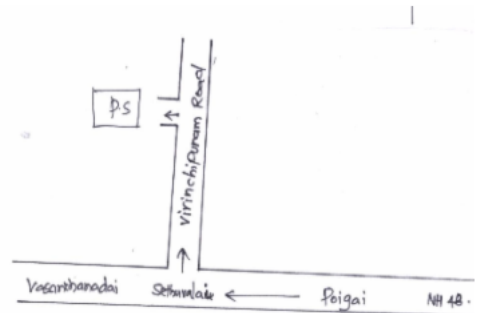

Polling Station Front View

Cad View

SCALE:- 1CM=1 METER

MUNICIPALITY FACILITIES (சட்டமன்றம்)	WATER	SOAP	TOILET	VOTING BOOTH	FRUIT/SNACK
	✓	✓	✓	✓	—

Key MAP View

1 பெயர் : ஆபீதின் தந்தை பெயர்: மொய்தீன் வீட்டு எண் : 1 வயது : 48 பாலினம் : ஆண் Photo is available	RST0416198	2 பெயர் : பத்துல்லாபீ தந்தை பெயர்: ஆபீதின் வீட்டு எண் : 1 வயது : 46 பாலினம் : ஆண் Photo is available	RST0416214	3 பெயர் : அயிஷாபீ கணவர் பெயர்: முஸ்தாக்அலி வீட்டு எண் : 1 வயது : 39 பாலினம் : பெண் Photo is available	RST0416263
4 பெயர் : கல்விக்கரசி கணவர் பெயர்: தமிழரசன் வீட்டு எண் : 1 வயது : 36 பாலினம் : பெண் Photo is available	RST0241174	5 பெயர் : சூரியா தந்தை பெயர்: சரவணன் வீட்டு எண் : 1-85 வயது : 42 பாலினம் : ஆண் Photo is available	RST0416255	6 பெயர் : குமரன் தந்தை பெயர்: சேட்டு வீட்டு எண் : 1-87 வயது : 43 பாலினம் : ஆண் Photo is available	RST0240945
7 பெயர் : முஸ்தாக்அலி தந்தை பெயர்: ரஷீத் வீட்டு எண் : 1-136 வயது : 46 பாலினம் : ஆண் Photo is available	RST0416180	8 பெயர் : முக்தார் அஹமத் தந்தை பெயர்: மொஹமதுசதிக் வீட்டு எண் : 1/136ஏ வயது : 75 பாலினம் : ஆண் Photo is available	RST1936178	9 பெயர் : ஷமிஸாநிஸா கணவர் பெயர்: முக்தார் அஹமத் வீட்டு எண் : 1/139ஏ வயது : 85 பாலினம் : பெண் Photo is available	RST1936194
10 பெயர் : கோபிநாத் தந்தை பெயர்: சுந்தர்ராஜன் வீட்டு எண் : 1-179 வயது : 33 பாலினம் : ஆண் Photo is available	RST0338699	11 பெயர் : சாயிரா சுமன் . ஜி தாயின் பெயர்: தாஹிரா வீட்டு எண் : 1/10 18நா வயது : 26 பாலினம் : பெண் Photo is available	RST1068261	12 பெயர் : தமிழரசன் தந்தை பெயர்: ரவி வீட்டு எண் : 3/83 வயது : 32 பாலினம் : ஆண் Photo is available	RST1932524
13 பெயர் : காயத்ரி தந்தை பெயர்: ரவி த வீட்டு எண் : 3/83 வயது : 27 பாலினம் : பெண் Photo is available	RST2089688	14 பெயர் : பவித்ரா தந்தை பெயர்: ஆனந்தன் வீட்டு எண் : 3-வது தெரு வயது : 21 பாலினம் : பெண் Photo is available	RST2216232	15 பெயர் : நிலாமுத்தீன் பாபு லதீஃப் தந்தை பெயர்: பாபு லதீஃப் வீட்டு எண் : 6/83 வயது : 47 பாலினம் : ஆண் Photo is available	RST2319960
# 16 பெயர் : சாந்தி கணவர் பெயர்: ரவி வீட்டு எண் : 24/21 வயது : 56 பாலினம் : பெண் Photo is available	LRB3442803	17 பெயர் : சுமதி கணவர் பெயர்: சங்கர் வீட்டு எண் : 23-1 வயது : 47 பாலினம் : பெண் Photo is available	LRB3442720	# 18 பெயர் : ஆனந்தி கணவர் பெயர்: விஜய் வீட்டு எண் : 35 வயது : 25 பாலினம் : பெண் Photo is available	RST2123057
19 பெயர் : சத்தியா கணவர் பெயர்: பச்சயப்பன் வீட்டு எண் : 38 வயது : 33 பாலினம் : பெண் Photo is available	RST0338640	20 பெயர் : வெங்கடேசன் தந்தை பெயர்: சித்திரை வீட்டு எண் : 60/42 வயது : 59 பாலினம் : ஆண் Photo is available	RST1376011	21 பெயர் : மூர்த்தி தந்தை பெயர்: நடராஜன் வீட்டு எண் : 61 வயது : 53 பாலினம் : ஆண் Photo is available	RST1232628
22 பெயர் : மூ புஷ்பா கணவர் பெயர்: மூர்த்தி வீட்டு எண் : 61 வயது : 51 பாலினம் : பெண் Photo is available	RST1232602	23 பெயர் : மொஹம்மத் அமீன் தந்தை பெயர்: சாலியா வீட்டு எண் : 76-30 வயது : 42 பாலினம் : ஆண் Photo is available	RST0011817	24 பெயர் : ஆபீதீன் தந்தை பெயர்: சாலியா வீட்டு எண் : 76-30 வயது : 38 பாலினம் : ஆண் Photo is available	RST0011825
25 பெயர் : பழனிவேல் தந்தை பெயர்: கோவிந்த சாமி வீட்டு எண் : 97-73 வயது : 55 பாலினம் : ஆண் Photo is available	RST0853739	26 பெயர் : வசந்தி கணவர் பெயர்: பழனிவேல் வீட்டு எண் : 97-73 வயது : 50 பாலினம் : பெண் Photo is available	RST0853713	27 பெயர் : சரஸ்வதி கணவர் பெயர்: அருண் வீட்டு எண் : 104-1 வயது : 34 பாலினம் : பெண் Photo is available	RST0416289
28 பெயர் : ராஜேஷ் தந்தை பெயர்: கோவிந்தராஜ் வீட்டு எண் : 121 வயது : 34 பாலினம் : ஆண் Photo is available	RST0338681	29 பெயர் : அயிஷாபானு கணவர் பெயர்: லால் பாஷா வீட்டு எண் : 124 வயது : 39 பாலினம் : பெண் Photo is available	LRB3442761	30 பெயர் : சலீம் தந்தை பெயர்: சான்மா வீட்டு எண் : 124A வயது : 55 பாலினம் : ஆண் Photo is available	LRB3442829