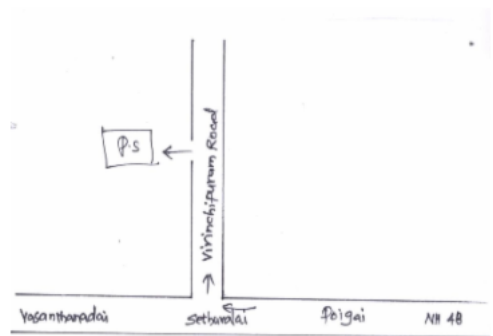

கையொப்பம்

Nazri Naksha

Google Map View

Polling Station Building Front View

Polling Station Front View

Cad View

Key MAP View

| | | | | | |
|---|----------------------------------|--|----------------------------------|--|----------------------------------|
| 1 பெயர் : இளங்கோவன் தந்தை பெயர்: சண்முகம் வீட்டு எண் : 1 வயது : 53 பாலினம் : ஆண் | RST0241166 Photo is available | 2 பெயர் : பார்த்திபன் தந்தை பெயர்: பழனி வீட்டு எண் : 1 வயது : 31 பாலினம் : ஆண் | RST0916767 Photo is available | 3 பெயர் : கீர்த்திகா தந்தை பெயர்: ரகு வீட்டு எண் : 1 வயது : 31 பாலினம் : பெண் | RST0614313 Photo is available |
| 4 பெயர் : வசந்தா கணவர் பெயர்: சின்னராஜ் வீட்டு எண் : 1-77 வயது : 71 பாலினம் : பெண் | LRB3287539 Photo is available | 5 பெயர் : தேவகி கணவர் பெயர்: சின்னவன் வீட்டு எண் : 1-77 வயது : 63 பாலினம் : பெண் | RST0916759 Photo is available | 6 பெயர் : அன்புசுந்தரம் தந்தை பெயர்: சின்னராஜ் வீட்டு எண் : 1-77 வயது : 53 பாலினம் : ஆண் | LRB3287679 Photo is available |
| 7 பெயர் : பாலசுப்பிரமணியன் தந்தை பெயர்: சின்னராஜ் வீட்டு எண் : 1-77 வயது : 51 பாலினம் : ஆண் | LRB2334787 Photo is available | 8 பெயர் : பிரிவீனா தந்தை பெயர்: சின்னராஜ் வீட்டு எண் : 1-77 வயது : 44 பாலினம் : பெண் | LRB3287547 Photo is available | 9 பெயர் : சுவாதி தாயின் பெயர்: ஜெயலட்சுமி வீட்டு எண் : 1-77 வயது : 31 பாலினம் : பெண் | RST0636340 Photo is available |
| 10 பெயர் : ஓவியா ஸ்ரீ தந்தை பெயர்: அன்புசுந்தரம் வீட்டு எண் : 1/77 வயது : 26 பாலினம் : பெண் | RST1105519 Photo is available | 11 பெயர் : விக்னெஷ் தந்தை பெயர்: அன்புசுந்தரம் வீட்டு எண் : 1/77 வயது : 23 பாலினம் : ஆண் | RST2130706 Photo is available | 12 பெயர் : செல்வி கணவர் பெயர்: அன்புசுந்தரம் வீட்டு எண் : 1-77-2 வயது : 49 பாலினம் : பெண் | RST0011973 Photo is available |
| 13 பெயர் : சுதாகர் தந்தை பெயர்: ஆறுமுகம் வீட்டு எண் : 1-80 வயது : 47 பாலினம் : ஆண் | RST0725192 Photo is available | 14 பெயர் : வைஷ்ணவ் தந்தை பெயர்: மாரகபத்து வீட்டு எண் : 1/80 வயது : 25 பாலினம் : பெண் | RST1105550 Photo is available | 15 பெயர் : நித்தேஷ் குமார் தந்தை பெயர்: சரவணன் வீட்டு எண் : 1-100b வயது : 30 பாலினம் : ஆண் | RST0798769 Photo is available |
| 16 பெயர் : சிட்டியம்மாள் கணவர் பெயர்: மாசிலாமணி வீட்டு எண் : 2-1 வயது : 40 பாலினம் : பெண் | RST0961334 Photo is available | 17 பெயர் : டி லோகநாதன் தந்தை பெயர்: துரைசாமி ர் வீட்டு எண் : 5 வயது : 40 பாலினம் : ஆண் | RST0916999 Photo is available | 18 பெயர் : கமலகண்ணன் து தந்தை பெயர்: துரைசாமி வீட்டு எண் : 5 வயது : 36 பாலினம் : ஆண் | RST0917013 Photo is available |
| 19 பெயர் : ஜம்புகுமார் தந்தை பெயர்: கௌதம் சந்த் வீட்டு எண் : 5-65 வயது : 32 பாலினம் : ஆண் | RST1044601 Photo is available | 20 பெயர் : நந்தினி தந்தை பெயர்: சிட்டிபாபு வீட்டு எண் : 06 வயது : 31 பாலினம் : பெண் | RST2130953 Photo is available | 21 பெயர் : ஜெகதீஷ் தந்தை பெயர்: சிட்டிபாபு வீட்டு எண் : 06 வயது : 22 பாலினம் : ஆண் | RST2130995 Photo is available |
| 22 பெயர் : பிரேமநாத் தந்தை பெயர்: ரவிசந்திரன் வீட்டு எண் : 7 வயது : 26 பாலினம் : ஆண் | RST1182484 Photo is available | 23 பெயர் : வேணுகோபால் தந்தை பெயர்: கிருஷ்ணன் வீட்டு எண் : 7/80 வயது : 52 பாலினம் : ஆண் | RST1092055 Photo is available | 24 பெயர் : கல்யாணி கணவர் பெயர்: ரவி வீட்டு எண் : 71 வயது : 60 பாலினம் : பெண் | RST0725036 Photo is available |
| 25 பெயர் : கிர்த்திகா கணவர் பெயர்: திவாகர் வீட்டு எண் : 76 வயது : 28 பாலினம் : பெண் | RST2414563 Photo is available | 26 பெயர் : சாலம்மாள் கணவர் பெயர்: அப்புன் வீட்டு எண் : 77-2 வயது : 90 பாலினம் : பெண் | RST0916742 Photo is available | 27 பெயர் : குணசீவன் தந்தை பெயர்: புஷ்பராஜ் வீட்டு எண் : 81-63 வயது : 29 பாலினம் : ஆண் | RST0798751 Photo is available |
| 28 பெயர் : இரமேஷ்பாபு தந்தை பெயர்: மாணிக்கம் வீட்டு எண் : 90/68 வயது : 56 பாலினம் : ஆண் | RST1376755 Photo is available | 29 பெயர் : அருண் குமார் தந்தை பெயர்: சந்திரமோகன் வீட்டு எண் : 91 வயது : 37 பாலினம் : ஆண் | RST0241026 Photo is available | 30 பெயர் : அர்விந்த் குமார் தந்தை பெயர்: சந்திரமோகன் வீட்டு எண் : 91 வயது : 35 பாலினம் : ஆண் | RST0241190 Photo is available |