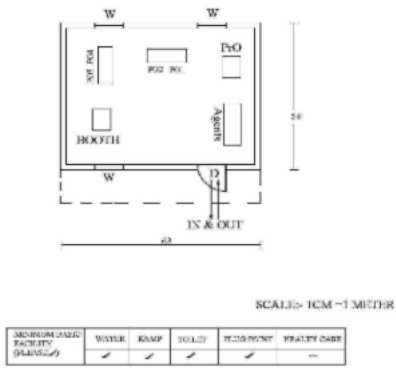

கையொப்பம்

Nazri Naksha

Google Map View

Polling Station Building Front View

Polling Station Front View

Cad View

Key MAP View

| | | | | | |
|---|----------------------------------|--|----------------------------------|--|----------------------------------|
| 1 பெயர் : இளங்கோவன் தந்தை பெயர்: சண்முகம் வீட்டு எண் : 1 வயது : 53 பாலினம் : ஆண் | RST0241166 Photo is available | 2 பெயர் : பார்த்திபன் தந்தை பெயர்: பழனி வீட்டு எண் : 1 வயது : 31 பாலினம் : ஆண் | RST0916767 Photo is available | 3 பெயர் : கீர்த்திகா தந்தை பெயர்: ரகு வீட்டு எண் : 1 வயது : 31 பாலினம் : பெண் | RST0614313 Photo is available |
| 4 பெயர் : வசந்தா கணவர் பெயர்: சின்னராஜ் வீட்டு எண் : 1-77 வயது : 71 பாலினம் : பெண் | LRB3287539 Photo is available | 5 பெயர் : தேவகி கணவர் பெயர்: சின்னவன் வீட்டு எண் : 1-77 வயது : 63 பாலினம் : பெண் | RST0916759 Photo is available | 6 பெயர் : அன்புசுந்தரம் தந்தை பெயர்: சின்னராஜ் வீட்டு எண் : 1-77 வயது : 53 பாலினம் : ஆண் | LRB3287679 Photo is available |
| 7 பெயர் : பாலசுப்பிரமணியன் தந்தை பெயர்: சின்னராஜ் வீட்டு எண் : 1-77 வயது : 51 பாலினம் : ஆண் | LRB2334787 Photo is available | 8 பெயர் : பிரிவீனா தந்தை பெயர்: சின்னராஜ் வீட்டு எண் : 1-77 வயது : 44 பாலினம் : பெண் | LRB3287547 Photo is available | 9 பெயர் : சுவாதி தாயின் பெயர்: ஜெயலட்சுமி வீட்டு எண் : 1-77 வயது : 31 பாலினம் : பெண் | RST0636340 Photo is available |
| 10 பெயர் : ஓவியா ஸ்ரீ தந்தை பெயர்: அன்புசுந்தரம் வீட்டு எண் : 1/77 வயது : 26 பாலினம் : பெண் | RST1105519 Photo is available | 11 பெயர் : விக்னெஷ் தந்தை பெயர்: அன்புசுந்தரம் வீட்டு எண் : 1/77 வயது : 23 பாலினம் : ஆண் | RST2130706 Photo is available | 12 பெயர் : செல்வி கணவர் பெயர்: அன்புசுந்தரம் வீட்டு எண் : 1-77-2 வயது : 49 பாலினம் : பெண் | RST0011973 Photo is available |
| 13 பெயர் : சுதாகர் தந்தை பெயர்: ஆறுமுகம் வீட்டு எண் : 1-80 வயது : 47 பாலினம் : ஆண் | RST0725192 Photo is available | 14 பெயர் : வைஷ்ணவ் தந்தை பெயர்: மாரகபத்து வீட்டு எண் : 1/80 வயது : 25 பாலினம் : பெண் | RST1105550 Photo is available | 15 பெயர் : நித்தேஷ் குமார் தந்தை பெயர்: சரவணன் வீட்டு எண் : 1-100b வயது : 30 பாலினம் : ஆண் | RST0798769 Photo is available |
| 16 பெயர் : சிட்டியம்மாள் கணவர் பெயர்: மாசிலாமணி வீட்டு எண் : 2-1 வயது : 40 பாலினம் : பெண் | RST0961334 Photo is available | 17 பெயர் : டி லோகநாதன் தந்தை பெயர்: துரைசாமி ர் வீட்டு எண் : 5 வயது : 40 பாலினம் : ஆண் | RST0916999 Photo is available | 18 பெயர் : கமலகண்ணன் து தந்தை பெயர்: துரைசாமி வீட்டு எண் : 5 வயது : 36 பாலினம் : ஆண் | RST0917013 Photo is available |
| 19 பெயர் : ஜம்புகுமார் தந்தை பெயர்: கௌதம் சந்த் வீட்டு எண் : 5-65 வயது : 32 பாலினம் : ஆண் | RST1044601 Photo is available | 20 பெயர் : நந்தினி தந்தை பெயர்: சிட்டிபாபு வீட்டு எண் : 06 வயது : 31 பாலினம் : பெண் | RST2130953 Photo is available | 21 பெயர் : ஜெகதீஷ் தந்தை பெயர்: சிட்டிபாபு வீட்டு எண் : 06 வயது : 22 பாலினம் : ஆண் | RST2130995 Photo is available |
| 22 பெயர் : பிரேமநாத் தந்தை பெயர்: ரவிசந்திரன் வீட்டு எண் : 7 வயது : 26 பாலினம் : ஆண் | RST1182484 Photo is available | 23 பெயர் : வேணுகோபால் தந்தை பெயர்: கிருஷ்ணன் வீட்டு எண் : 7/80 வயது : 52 பாலினம் : ஆண் | RST1092055 Photo is available | 24 பெயர் : கல்யாணி கணவர் பெயர்: ரவி வீட்டு எண் : 71 வயது : 60 பாலினம் : பெண் | RST0725036 Photo is available |
| 25 பெயர் : கிர்த்திகா கணவர் பெயர்: திவாகர் வீட்டு எண் : 76 வயது : 28 பாலினம் : பெண் | RST2414563 Photo is available | 26 பெயர் : சாலம்மாள் கணவர் பெயர்: அப்புன் வீட்டு எண் : 77-2 வயது : 90 பாலினம் : பெண் | RST0916742 Photo is available | 27 பெயர் : குணசீவன் தந்தை பெயர்: புஷ்பராஜ் வீட்டு எண் : 81-63 வயது : 29 பாலினம் : ஆண் | RST0798751 Photo is available |
| 28 பெயர் : இரமேஷ்பாபு தந்தை பெயர்: மாணிக்கம் வீட்டு எண் : 90/68 வயது : 56 பாலினம் : ஆண் | RST1376755 Photo is available | 29 பெயர் : அருண் குமார் தந்தை பெயர்: சந்திரமோகன் வீட்டு எண் : 91 வயது : 37 பாலினம் : ஆண் | RST0241026 Photo is available | 30 பெயர் : அர்விந்த் குமார் தந்தை பெயர்: சந்திரமோகன் வீட்டு எண் : 91 வயது : 35 பாலினம் : ஆண் | RST0241190 Photo is available |