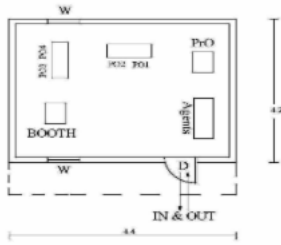

Google Map View

Polling Station Building Front View

Polling Station Front View

Cad View

SCALE:- 1CM = 1 METER

MINIMUM BASIC FACILITY	WATER	WASH	TOILET	PLUMB POINT	HEALTH CARE
✓	✓	✓	✓	✓	✓

Key MAP View

1 பெயர் : மீனா கணவர் பெயர்: கார்த்தி வீட்டு எண் : 0 வயது : 24 பாலினம் : பெண் Photo is available	RST2067965	2 பெயர் : பாஸ்கரன் தந்தை பெயர்: கானிக்கராஜ் வீட்டு எண் : 1 வயது : 62 பாலினம் : ஆண் Photo is available	RST0421503	3 பெயர் : பூங்கோதை கணவர் பெயர்: சண்முகம் வீட்டு எண் : 1 வயது : 40 பாலினம் : பெண் Photo is available	RST0013292
4 பெயர் : ஜெகன் தந்தை பெயர்: ஜெயவேல் வீட்டு எண் : 1 வயது : 31 பாலினம் : ஆண் Photo is available	RST0842096	5 பெயர் : ஜனனிவர்த்தினி தந்தை பெயர்: பார்த்திபன் வீட்டு எண் : 1-24 வயது : 36 பாலினம் : பெண் Photo is available	RST0421735	6 பெயர் : வசந்தபிரியன் தந்தை பெயர்: முனிசாமி வீட்டு எண் : 1-91 வயது : 31 பாலினம் : ஆண் Photo is available	RST0750638
7 பெயர் : இளவரசி தாயின் பெயர்: செல்வி வீட்டு எண் : 1-91 வயது : 29 பாலினம் : பெண் Photo is available	RST0992800	8 பெயர் : மேனகா கணவர் பெயர்: ரமேஷ் வீட்டு எண் : 1-95 வயது : 43 பாலினம் : பெண் Photo is available	RST0013300	9 பெயர் : சங்கீதா தந்தை பெயர்: வெங்கடேசன் வீட்டு எண் : 1-95 வயது : 27 பாலினம் : பெண் Photo is available	RST0992909
10 பெயர் : மகாலக்ஷ்மி அ தந்தை பெயர்: அன்பு வீட்டு எண் : 1/95 வயது : 25 பாலினம் : பெண் Photo is available	RST2327948	11 பெயர் : ஸ்ரீராம் ம தந்தை பெயர்: மணி வீட்டு எண் : 1/962 வயது : 20 பாலினம் : ஆண் Photo is available	RST2384618	12 பெயர் : கண்ணன் தந்தை பெயர்: ஏழுமலை வீட்டு எண் : 2 வயது : 43 பாலினம் : ஆண் Photo is available	LRB2347409
13 பெயர் : ஷோபனா ப கணவர் பெயர்: பழனி வீட்டு எண் : 2/65 வயது : 34 பாலினம் : பெண் Photo is available	RST0421362	14 பெயர் : மாலதி கணவர் பெயர்: கண்ணன் வீட்டு எண் : 2-86 வயது : 42 பாலினம் : பெண் Photo is available	RST0097725	15 பெயர் : துளசி தந்தை பெயர்: ராஜகோபால் வீட்டு எண் : 2-240 வயது : 80 பாலினம் : ஆண் Photo is available	RST0421719
16 பெயர் : சிராஜ் கணவர் பெயர்: துளசி வீட்டு எண் : 2-240 வயது : 55 பாலினம் : பெண் Photo is available	RST0421131	17 பெயர் : வைஷ்ணவி கணவர் பெயர்: துளசி வீட்டு எண் : 2-240 வயது : 34 பாலினம் : பெண் Photo is available	RST0421677	18 பெயர் : மாதேஷ் க தந்தை பெயர்: கண்ணன் ஏ வீட்டு எண் : 2/861 வயது : 19 பாலினம் : ஆண் Photo is available	RST2404218
19 பெயர் : ரேவதி தந்தை பெயர்: ராஜா வீட்டு எண் : 3 வயது : 39 பாலினம் : பெண் Photo is available	LRB3442910	20 பெயர் : விஜயலட்சுமி கணவர் பெயர்: மனோகரன் வீட்டு எண் : 3/37e வயது : 40 பாலினம் : பெண் Photo is available	RST0421073	21 பெயர் : சுகன் தந்தை பெயர்: பாலச்சந்தர் வீட்டு எண் : 9 வயது : 32 பாலினம் : ஆண் Photo is available	RST0420943
22 பெயர் : ஏஞ்சல் பிரியா தந்தை பெயர்: கிருபானந்தம் வீட்டு எண் : 10 வயது : 37 பாலினம் : பெண் Photo is available	RST0420810	23 பெயர் : சுகந்தி தந்தை பெயர்: கிருபானந்தம் வீட்டு எண் : 10 வயது : 31 பாலினம் : பெண் Photo is available	RST0421438	24 பெயர் : ஆவீனூர்ஷ் ருர்ஜ் தந்தை பெயர்: பிருத்திவிராஜ் வீட்டு எண் : 19-14 வயது : 32 பாலினம் : ஆண் Photo is available	RST0421495
25 பெயர் : ஆம்மு கணவர் பெயர்: பாபு வீட்டு எண் : 20 வயது : 57 பாலினம் : பெண் Photo is available	RST0421198	26 பெயர் : சாந்தி கணவர் பெயர்: அமரேசன் வீட்டு எண் : 23 வயது : 66 பாலினம் : பெண் Photo is available	RST1347236	27 பெயர் : மஞ்சளா கணவர் பெயர்: வாசு வீட்டு எண் : 23 வயது : 53 பாலினம் : பெண் Photo is available	RST1347244
28 பெயர் : மைக்லின் பொனில் கணவர் பெயர்: பரமகுருபரன் வீட்டு எண் : 23 வயது : 44 பாலினம் : பெண் Photo is available	RST0421313	29 பெயர் : அபிலக்ஷ் வரன் ஜெ தந்தை பெயர்: ஜெயபாரதி வீட்டு எண் : 25/54 பி வயது : 33 பாலினம் : ஆண் Photo is available	RST0421743	30 பெயர் : ஞானசெல்வி கணவர் பெயர்: சம்பத் குமார் வீட்டு எண் : 37 வயது : 38 பாலினம் : பெண் Photo is available	RST0421339