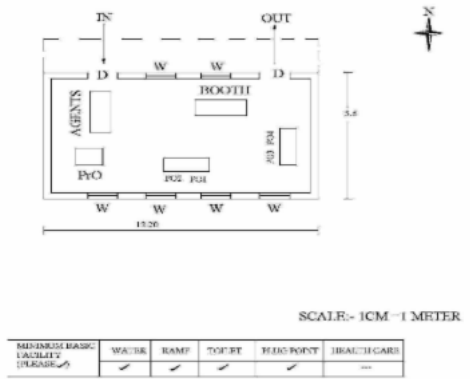

Google Map View

Polling Station Building Front View

Polling Station Front View

Cad View

Key MAP View

1 பெயர் : நடராசன் தந்தை பெயர்: அர்ச்சுணன் வீட்டு எண் : 2 வயது : 74 பாலினம் : ஆண்	RST1357417 Photo is available	2 பெயர் : சாந்தா கணவர் பெயர்: நடராசன் வீட்டு எண் : 2 வயது : 66 பாலினம் : பெண்	RST1357425 Photo is available	3 பெயர் : இரவிசந்தர் தந்தை பெயர்: மானூர்சில் வீட்டு எண் : 2 வயது : 66 பாலினம் : ஆண்	RST1360999 Photo is available
4 பெயர் : கிங்கினி கணவர் பெயர்: ஆதி வீட்டு எண் : 2 வயது : 63 பாலினம் : பெண்	LRB2348639 Photo is available	5 பெயர் : நாகராஜ் தந்தை பெயர்: பலராமன் வீட்டு எண் : 2 வயது : 58 பாலினம் : ஆண்	RST1361005 Photo is available	6 பெயர் : வளர்மதி கணவர் பெயர்: இரவிசந்தர் வீட்டு எண் : 2 வயது : 51 பாலினம் : பெண்	RST1361013 Photo is available
7 பெயர் : சரஸ்வதி கணவர் பெயர்: கன்னியப்பன் வீட்டு எண் : 2 வயது : 43 பாலினம் : பெண்	RST0241877 Photo is available	8 பெயர் : மஞ்சு தந்தை பெயர்: நாராயணன் வீட்டு எண் : 2/13 வயது : 22 பாலினம் : பெண்	RST2186021 Photo is available	9 பெயர் : அமுதா தந்தை பெயர்: விஸ்வநாதன் வீட்டு எண் : 2/30 வயது : 50 பாலினம் : பெண்	RST0421768 Photo is available
10 பெயர் : ராஜேந்திரன் தந்தை பெயர்: சுந்தரம் வீட்டு எண் : 2-32 வயது : 45 பாலினம் : ஆண்	RST0098079 Photo is available	11 பெயர் : சுசீலா கணவர் பெயர்: வரதராஜ் வீட்டு எண் : 3 வயது : 64 பாலினம் : பெண்	LRB2345643 Photo is available	12 பெயர் : கோபி தந்தை பெயர்: வரதராஜ் வீட்டு எண் : 3 வயது : 51 பாலினம் : ஆண்	RST1361021 Photo is available
13 பெயர் : கிராப்பின் தந்தை பெயர்: பரங்கிமலை வீட்டு எண் : 4 வயது : 76 பாலினம் : ஆண்	LRB2349058 Photo is available	14 பெயர் : வெங்கடேசன் தந்தை பெயர்: பொன்னுசாமி வீட்டு எண் : 6 வயது : 49 பாலினம் : ஆண்	RST1361062 Photo is available	15 பெயர் : முனிசாமி தந்தை பெயர்: சுப்பிரமணி வீட்டு எண் : 9 வயது : 71 பாலினம் : ஆண்	RST1361070 Photo is available
16 பெயர் : மனோகர் தந்தை பெயர்: கோவிந்தராஜ் வீட்டு எண் : 9 வயது : 66 பாலினம் : ஆண்	RST1361088 Photo is available	17 பெயர் : விஜயலட்சுமி கணவர் பெயர்: மனோகர் வீட்டு எண் : 9 வயது : 61 பாலினம் : பெண்	RST1361096 Photo is available	18 பெயர் : வளர்மதி கணவர் பெயர்: முனிசாமி வீட்டு எண் : 9 வயது : 61 பாலினம் : பெண்	RST1361104 Photo is available
19 பெயர் : இலட்சுமி கணவர் பெயர்: சரவணன் வீட்டு எண் : 10 வயது : 61 பாலினம் : பெண்	RST1361112 Photo is available	20 பெயர் : லதா தந்தை பெயர்: சரவணன் வீட்டு எண் : 10 வயது : 44 பாலினம் : பெண்	LRB2346468 Photo is available	21 பெயர் : இராஜேந்திரன் தந்தை பெயர்: அப்பு வீட்டு எண் : 12 வயது : 68 பாலினம் : ஆண்	RST1361120 Photo is available
22 பெயர் : மரகதம் கணவர் பெயர்: இராஜேந்திரன் வீட்டு எண் : 12 வயது : 63 பாலினம் : பெண்	RST1361138 Photo is available	23 பெயர் : சுரேஷ் தந்தை பெயர்: அண்ணாமலை வீட்டு எண் : 21 வயது : 55 பாலினம் : ஆண்	RST1361153 Photo is available	24 பெயர் : நதியா கணவர் பெயர்: சுரேஷ் வீட்டு எண் : 21 வயது : 34 பாலினம் : பெண்	RST0241927 Photo is available
25 பெயர் : மல்லிகா கணவர் பெயர்: கணேஷ் வீட்டு எண் : 39 வயது : 60 பாலினம் : பெண்	RST2009017 Photo is available	26 பெயர் : பபித்தா தந்தை பெயர்: முனிசாமி வீட்டு எண் : 90 வயது : 39 பாலினம் : பெண்	LRB3462157 Photo is available	27 பெயர் : கோவிந்தம்மாள் கணவர் பெயர்: ரத்தினம் வீட்டு எண் : 92 வயது : 76 பாலினம் : பெண்	LRB1421569 Photo is available
28 பெயர் : சித்ரா தந்தை பெயர்: ரத்தினம் வீட்டு எண் : 92 வயது : 49 பாலினம் : பெண்	RST1361161 Photo is available	29 பெயர் : மலர் கணவர் பெயர்: சின்னராஜ் வீட்டு எண் : 106 வயது : 66 பாலினம் : பெண்	RST1361187 Photo is available	30 பெயர் : கலைவாணி கணவர் பெயர்: சந்தோஷ்குமார் வீட்டு எண் : 114/104B வயது : 27 பாலினம் : பெண்	RST1107291 Photo is available