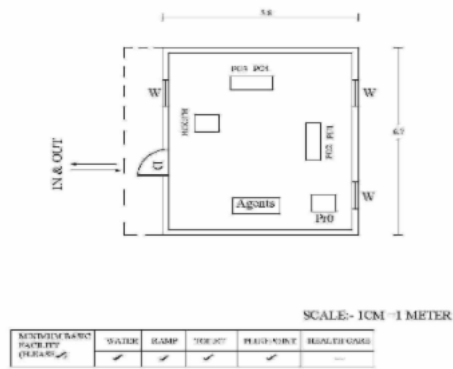

Google Map View

Polling Station Building Front View

Polling Station Front View

Cad View

Key MAP View

சட்டமன்றத் தொகுதியின் எண் மற்றும் பெயர் : 44-அணைக்கட்டு பிரிவு எண் மற்றும் பெயர் 1-செதுவாலை (வ.கி) மருதவள்ளிபாளையம் (ஊ), வார்டு 1, மருதவல்லி பாளையம் பிள்ளையார் கோயில்