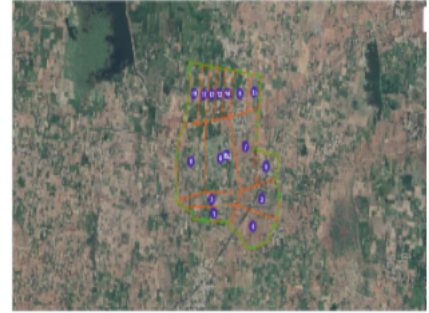

Google Map View