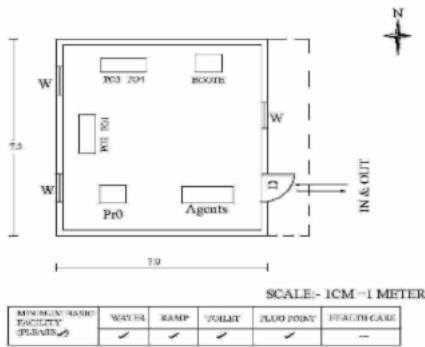

Google Map View

Polling Station Building Front View

Polling Station Front View

Cad View

Key MAP View

1 பெயர் : மஞ்சளா கணவர் பெயர்: திருஞானசம்பந்தமூர்த்தி வீட்டு எண் : 1 வயது : 56 பாலினம் : பெண் Photo is available	RST0995027	2 பெயர் : சரளா தேவி கணவர் பெயர்: ஸ்ரீதர் வீட்டு எண் : 1 வயது : 47 பாலினம் : பெண் Photo is available	RST0801233	3 பெயர் : சுகன்யா கணவர் பெயர்: மோகன்ராஜ் வீட்டு எண் : 1 வயது : 32 பாலினம் : பெண் Photo is available	RST0995183
4 பெயர் : பிரபாவதி தந்தை பெயர்: தினகரன் வீட்டு எண் : 2 வயது : 37 பாலினம் : பெண் Photo is available	RST0100305	5 பெயர் : மோனீஷ்குமார் தந்தை பெயர்: சிவராமன் வீட்டு எண் : 2-15-6 வயது : 37 பாலினம் : ஆண் Photo is available	RST0100297	6 பெயர் : ராக்கி தந்தை பெயர்: ரமேஷ் வீட்டு எண் : 2-34 வயது : 28 பாலினம் : பெண் Photo is available	RST0858571
7 பெயர் : மோகன்ராஜ் தந்தை பெயர்: ரத்தினம் வீட்டு எண் : 2-43 வயது : 40 பாலினம் : ஆண் Photo is available	RST0919761	8 பெயர் : சேவற் கொடியழகன் தந்தை பெயர்: பொற்கொடியன் வீட்டு எண் : 2-139 வயது : 50 பாலினம் : ஆண் Photo is available	RST0629808	9 பெயர் : கோவிந்தசாமி தந்தை பெயர்: முத்தன் வீட்டு எண் : 3 வயது : 81 பாலினம் : ஆண் Photo is available	RST0162529
10 பெயர் : ரவி தந்தை பெயர்: முனிசாமி வீட்டு எண் : 3 வயது : 54 பாலினம் : ஆண் Photo is available	RST0718130	11 பெயர் : ராதிகா தந்தை பெயர்: சுப்பிரமணி வீட்டு எண் : 3 வயது : 53 பாலினம் : பெண் Photo is available	RST0162503	12 பெயர் : சேதுராமன் தந்தை பெயர்: சுப்பிரமணி வீட்டு எண் : 3 வயது : 52 பாலினம் : ஆண் Photo is available	LRB2376473
13 பெயர் : ஐயப்பன் தந்தை பெயர்: கன்னியப்பன் வீட்டு எண் : 3 வயது : 48 பாலினம் : ஆண் Photo is available	LRB1998525	14 பெயர் : அருண் குமார் பி தந்தை பெயர்: பிரகாசம் வீட்டு எண் : 3/20 வயது : 24 பாலினம் : ஆண் Photo is available	RST2167989	15 பெயர் : ஜோதி கணவர் பெயர்: தினேஷ்குமார் வீட்டு எண் : 3-73 வயது : 40 பாலினம் : பெண் Photo is available	RST0843805
16 பெயர் : ஹரிகரன் தந்தை பெயர்: ரமேஷ் வீட்டு எண் : 3/84 வயது : 21 பாலினம் : ஆண் Photo is available	RST2176121	17 பெயர் : கனிமொழி கணவர் பெயர்: ராஜன் ராவ் வீட்டு எண் : 3/85 வயது : 40 பாலினம் : பெண் Photo is available	RST1955673	18 பெயர் : ஸ்ரீநாத் தந்தை பெயர்: சேதுராமன் வீட்டு எண் : 3/86 வயது : 25 பாலினம் : ஆண் Photo is available	RST1926492
19 பெயர் : மீனா தந்தை பெயர்: சேதுராமன் வீட்டு எண் : 3/86 வயது : 24 பாலினம் : பெண் Photo is available	RST1962653	20 பெயர் : பத்மினி சே தந்தை பெயர்: சேதுராமன் ம வீட்டு எண் : 3/86 வயது : 20 பாலினம் : பெண் Photo is available	RST2255388	21 பெயர் : இந்திரா தந்தை பெயர்: பிரகாசம் வீட்டு எண் : 3-87 வயது : 49 பாலினம் : பெண் Photo is available	LRB1958560
22 பெயர் : நாகராஜ் தந்தை பெயர்: ஜெயராமன் வீட்டு எண் : 3-92 வயது : 44 பாலினம் : ஆண் Photo is available	LRB2373611	23 பெயர் : ராஜா தந்தை பெயர்: வெங்கடேசன் வீட்டு எண் : 3-92 வயது : 36 பாலினம் : ஆண் Photo is available	RST0100230	24 பெயர் : சம்பத் தந்தை பெயர்: தங்கமுத்து வீட்டு எண் : 3-93 வயது : 36 பாலினம் : ஆண் Photo is available	RST0100248
25 பெயர் : சந்தோஷ் தந்தை பெயர்: தாமஸ்குமார் வீட்டு எண் : 3-93 வயது : 27 பாலினம் : ஆண் Photo is available	RST1052679	26 பெயர் : மாலதி கணவர் பெயர்: பழனி வீட்டு எண் : 3-94 வயது : 59 பாலினம் : பெண் Photo is available	RST1364132	27 பெயர் : சுகன் தந்தை பெயர்: கனகராஜ் வீட்டு எண் : 3/94 வயது : 24 பாலினம் : ஆண் Photo is available	RST1926518
28 பெயர் : ஜனனி தி தந்தை பெயர்: திலகராஜ் வீட்டு எண் : 3/94 வயது : 22 பாலினம் : பெண் Photo is available	RST2207967	29 பெயர் : லோகேஷ் க தந்தை பெயர்: கனகராஜ் த வீட்டு எண் : 3/94 வயது : 19 பாலினம் : ஆண் Photo is available	RST2417624	30 பெயர் : ராணி தந்தை பெயர்: இரகுநாதன் வீட்டு எண் : 3-95 வயது : 42 பாலினம் : பெண் Photo is available	LRB3432010