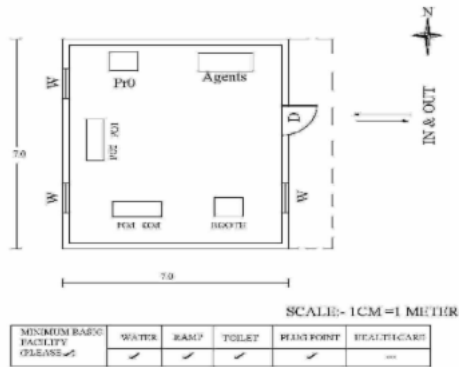

Nazri Naksha

Google Map View

Polling Station Building Front View

Polling Station Front View

Cad View

Key MAP View

1	RST2116382	பெயர் : பிரித்திகா தந்தை பெயர்: முருகன் வீட்டு எண் : 00 வயது : 22 பாலினம் : பெண்	Photo is available	2	RST1273226	பெயர் : கலையரசி கணவர் பெயர்: சத்தியசீலன் வீட்டு எண் : 1 வயது : 56 பாலினம் : பெண்	Photo is available	3	RST0910521	பெயர் : பார்வதி கணவர் பெயர்: சுரேந்தர் குமார் வீட்டு எண் : 1 வயது : 38 பாலினம் : பெண்	Photo is available
4	RST0741702	பெயர் : சுரேந்தர்குமார் தந்தை பெயர்: சத்தியசீலன் வீட்டு எண் : 1 வயது : 37 பாலினம் : ஆண்	Photo is available	5	RST0745836	பெயர் : அரவிந்தராஜ் தந்தை பெயர்: பாரதி வீட்டு எண் : 1 வயது : 33 பாலினம் : ஆண்	Photo is available	6	RST0001537	பெயர் : சுகிதா தந்தை பெயர்: சத்தியசீலன் வீட்டு எண் : 1-1 வயது : 38 பாலினம் : பெண்	Photo is available
7	RST0741371	பெயர் : சுதர்சன் தந்தை பெயர்: ராஜீ வீட்டு எண் : 1E வயது : 31 பாலினம் : ஆண்	Photo is available	8	RST1273234	பெயர் : சகாயம் கணவர் பெயர்: ராஜி வீட்டு எண் : 1-E வயது : 63 பாலினம் : பெண்	Photo is available	9	LRB2927077	பெயர் : பசுபதி தந்தை பெயர்: ராஜ் வீட்டு எண் : 1-E வயது : 45 பாலினம் : ஆண்	Photo is available
10	LRB3417268	பெயர் : ராகுல் தந்தை பெயர்: ராஜ் வீட்டு எண் : 1-E வயது : 42 பாலினம் : ஆண்	Photo is available	11	RST1273242	பெயர் : ஆண்டி தந்தை பெயர்: மாரிமுத்து வீட்டு எண் : 2 வயது : 68 பாலினம் : ஆண்	Photo is available	12	RST0741397	பெயர் : வெங்கடேசன் தந்தை பெயர்: நடேசன் வீட்டு எண் : 2 வயது : 58 பாலினம் : ஆண்	Photo is available
13	RST0150789	பெயர் : ஜெயந்தி கணவர் பெயர்: சேகர் வீட்டு எண் : 3 வயது : 60 பாலினம் : பெண்	Photo is available	14	RST1273267	பெயர் : கலாவதி கணவர் பெயர்: பாரதி வீட்டு எண் : 3 வயது : 56 பாலினம் : பெண்	Photo is available	15	RST1160662	பெயர் : பரிமளா தேவி கணவர் பெயர்: பிரபாகரன் வீட்டு எண் : 3 வயது : 40 பாலினம் : பெண்	Photo is available
16	RST0150771	பெயர் : ஜெயஸ்ரீ தந்தை பெயர்: பாரதி வீட்டு எண் : 3 வயது : 35 பாலினம் : பெண்	Photo is available	17	RST0741413	பெயர் : சபிதா தந்தை பெயர்: மனோகரன் வீட்டு எண் : 3 வயது : 30 பாலினம் : பெண்	Photo is available	18	RST0792937	பெயர் : ராகுல் தந்தை பெயர்: மோகன் வீட்டு எண் : 3 வயது : 29 பாலினம் : ஆண்	Photo is available
19	RST0987487	பெயர் : பிரேம் குமார் தந்தை பெயர்: மோகன் வீட்டு எண் : 3 வயது : 28 பாலினம் : ஆண்	Photo is available	20	RST1273275	பெயர் : சித்ரா கணவர் பெயர்: ராமலிங்கம் வீட்டு எண் : 4 வயது : 56 பாலினம் : பெண்	Photo is available	21	RST1273283	பெயர் : சிற்றரசன் தந்தை பெயர்: ராமலிங்கம் வீட்டு எண் : 4 வயது : 50 பாலினம் : ஆண்	Photo is available
22	RST1273291	பெயர் : கல்யாணி கணவர் பெயர்: உமாபதி வீட்டு எண் : 5 வயது : 64 பாலினம் : பெண்	Photo is available	23	LRB1375112	பெயர் : சீனிவாசன் தந்தை பெயர்: உமாபதி வீட்டு எண் : 5 வயது : 47 பாலினம் : ஆண்	Photo is available	24	LRB1947290	பெயர் : கோபி தந்தை பெயர்: ஜார்ஜ் வீட்டு எண் : 5 வயது : 42 பாலினம் : ஆண்	Photo is available
25	RST0745851	பெயர் : கவிதா தந்தை பெயர்: சீனிவாசன் வீட்டு எண் : 5 வயது : 41 பாலினம் : பெண்	Photo is available	26	RST1096635	பெயர் : அஸ்வினி தந்தை பெயர்: பாபு வீட்டு எண் : 05 வயது : 27 பாலினம் : பெண்	Photo is available	27	RST1193606	பெயர் : ஜெசி கணவர் பெயர்: அருண்குமார் வீட்டு எண் : 5/7 வயது : 36 பாலினம் : பெண்	Photo is available
28	RST2212843	பெயர் : ஜஸ்வரயா தந்தை பெயர்: மகாதேவன் வீட்டு எண் : 5/59 வயது : 21 பாலினம் : பெண்	Photo is available	29	RST1273317	பெயர் : பாப்பா கணவர் பெயர்: லோகநாதன் வீட்டு எண் : 6 வயது : 74 பாலினம் : பெண்	Photo is available	30	RST1273325	பெயர் : ரமேஷ் தந்தை பெயர்: லோகநாதன் வீட்டு எண் : 6 வயது : 57 பாலினம் : ஆண்	Photo is available