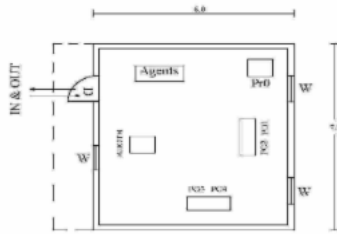

4. வாக்காளர்களின் எண்ணிக்கை

தொடங்கும் வரிசை எண்	முடியும் வரிசை எண்.	நிகர வாக்காளர்களின் எண்ணிக்கை			
		ஆண்	பெண்	மூன்றாம் பாலினம்	மொத்தம்
1	898	421	469	0	890

கையொப்பம்

Nazri Naksha

Google Map View

Polling Station Building Front View

Polling Station Front View

Cad View

Key MAP View

SCALE:- 1CM = 1 METER

MINIMUM BASIC FACILITY	AVAILABILITY	RAMP	TICKET	POUR POINT	WHEEL CHAIR
	✓	✓	✓	✓	—

சட்டமன்றத் தொகுதியின் எண் மற்றும் பெயர் : 44-அனைக்கட்டு
பிரிவு எண் மற்றும் பெயர் 1-பொய்கை (வ.கி) மற்றும் (ஊ), வார்டு 7, எம்.ஜி.ஆர் நகர்