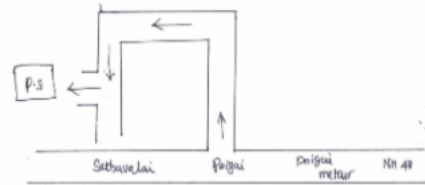

Polling Station Front View

Cad View

Key MAP View

SCALE:- 1CM = 1 METER

MINIMUM BASIC FACILITY	AVAILABILITY	RAMP	TICKET	POUR POINT	WHEEL CHAIR
	✓	✓	✓	✓	—

சட்டமன்றத் தொகுதியின் எண் மற்றும் பெயர் : 44-அனைக்கட்டு
பிரிவு எண் மற்றும் பெயர் 1-பொய்கை (வ.கி) மற்றும் (ஊ), வார்டு 7, எம்.ஜி.ஆர் நகர்