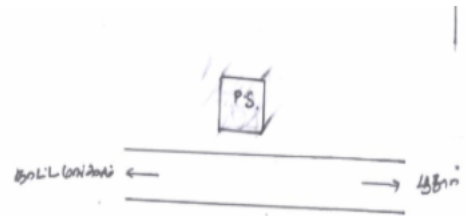

Google Map View

Polling Station Building Front View

Polling Station Front View

Cad View

MINIMUM FACILITY PLEASE	WATER	BLIND POINT	TOILET	WHEELCHAIR
	✓	✓	✓	✓

SCALE 1 CM = 1M

Key MAP View

சட்டமன்றத் தொகுதியின் எண் மற்றும் பெயர் : 44-அணைக்கட்டு பிரிவு எண் மற்றும் பெயர் 1-புத்தூர் (வ.கி) மற்றும் (ஊ), வார்டு 6, ஈச்சங்காடு காமராஜ் நகர்