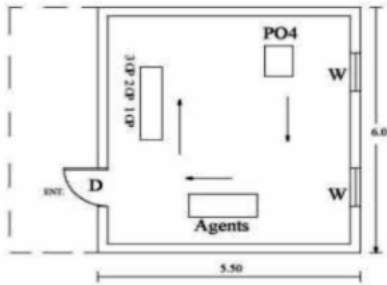

Google Map View

Polling Station Building Front View

Polling Station Front View

Cad View

MINIMUM FACILITY PLEASE	WATER	BLIND POINT	TOILET	WHEELCHAIR
	✓	✓	✓	✓

SCALE 1 CM = 1M

Key MAP View

சட்டமன்றத் தொகுதியின் எண் மற்றும் பெயர் : 44-அணைக்கட்டு பிரிவு எண் மற்றும் பெயர் 1-புத்தூர் (வ.கி) மற்றும் (ஊ), வார்டு 6, ஈச்சங்காடு காமராஜ் நகர்