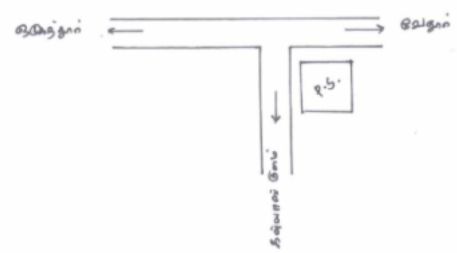

Google Map View

Polling Station Building Front View

Polling Station Front View

Cad View

Key MAP View

1 பெயர் : வேலு தந்தை பெயர் : பூங்காவனம் வீட்டு எண் : 1 வயது : 44 பாலினம் : ஆண்	RST0164889 Photo is available	2 பெயர் : டிடோராணி கணவர் பெயர் : சீனிவாசன் வீட்டு எண் : 1/14 வயது : 56 பாலினம் : பெண்	KXZ2672905 Photo is available	3 பெயர் : சுமோகன் தந்தை பெயர் : சுப்பிரமணி வீட்டு எண் : 1/14 வயது : 51 பாலினம் : ஆண்	RST2388452 Photo is available
4 பெயர் : சீ சதீஷ்குமார் தந்தை பெயர் : பூநிவாசன் வீட்டு எண் : 1/14 வயது : 41 பாலினம் : ஆண்	RST2333706 Photo is available	5 பெயர் : தரண்யா தந்தை பெயர் : சீனிவாசன் வீட்டு எண் : 1/14 வயது : 35 பாலினம் : பெண்	XBE0588350 Photo is available	6 பெயர் : திவ்யபாரதி தந்தை பெயர் : ரமேஷ் வீட்டு எண் : 1/15 வயது : 23 பாலினம் : பெண்	RST2095693 Photo is available
7 பெயர் : முருகாபி கணவர் பெயர் : கோவிந்தசாமி வீட்டு எண் : 1-22 வயது : 47 பாலினம் : பெண்	RST1112549 Photo is available	8 பெயர் : ஜெய குர்யா தந்தை பெயர் : ஆனந்தன் வீட்டு எண் : 1-35 வயது : 29 பாலினம் : பெண்	RST0920553 Photo is available	9 பெயர் : கமலி தந்தை பெயர் : சம்பத்து வீட்டு எண் : 1-62 வயது : 27 பாலினம் : பெண்	RST0996793 Photo is available
10 பெயர் : தனலட்சுமி தந்தை பெயர் : சுப்பிரமணி வீட்டு எண் : 1-73 வயது : 39 பாலினம் : பெண்	RST0802520 Photo is available	11 பெயர் : சுரேஷ் தந்தை பெயர் : நாராயணன் வீட்டு எண் : 1/83 வயது : 35 பாலினம் : ஆண்	RST2158657 Photo is available	12 பெயர் : பிரியா கணவர் பெயர் : சுரேஷ் வீட்டு எண் : 1/83 வயது : 28 பாலினம் : பெண்	RST2267128 Photo is available
13 பெயர் : பிரதீப் மு தந்தை பெயர் : மூர்த்தி வீட்டு எண் : 1/91 வயது : 19 பாலினம் : ஆண்	RST2380640 Photo is available	14 பெயர் : தேவி தாயின் பெயர் : தேன்மொழி வீட்டு எண் : 1-113D வயது : 48 பாலினம் : பெண்	RST0860734 Photo is available	15 பெயர் : குர்யா தந்தை பெயர் : சேகர் வீட்டு எண் : 1-202 வயது : 33 பாலினம் : ஆண்	RST0920496 Photo is available
16 பெயர் : மதுபாலன் தந்தை பெயர் : சேகர் வீட்டு எண் : 1-207 வயது : 29 பாலினம் : ஆண்	RST0802454 Photo is available	17 பெயர் : நளினி கணவர் பெயர் : பழனி வீட்டு எண் : 1-272 வயது : 36 பாலினம் : பெண்	RST0635714 Photo is available	18 பெயர் : கிரிஜா ஸ்ரீ சி தந்தை பெயர் : சிவகுமார் வீட்டு எண் : 2-2ஸி1 வயது : 19 பாலினம் : பெண்	RST2419380 Photo is available
S 19 பெயர் : சாந்தி கணவர் பெயர் : தாமோதிரன் வீட்டு எண் : 3 வயது : 45 பாலினம் : பெண்	RST0164871 Photo is available	20 பெயர் : வேண்டா கணவர் பெயர் : மாரிமுத்து வீட்டு எண் : 3/73/10 வயது : 51 பாலினம் : பெண்	RST1860238 Photo is available	21 பெயர் : செல்வி கணவர் பெயர் : செவ்வம் வீட்டு எண் : 4-36B வயது : 45 பாலினம் : பெண்	RST0843854 Photo is available
22 பெயர் : கார்த்திகேயன் ஆ தந்தை பெயர் : ஆனந்தஜோதி வீட்டு எண் : 4/41 வயது : 22 பாலினம் : ஆண்	RST2383933 Photo is available	23 பெயர் : முத்துக்குமார் தந்தை பெயர் : சண்முகம் வீட்டு எண் : 4-48 வயது : 40 பாலினம் : ஆண்	RST0714352 Photo is available	24 பெயர் : சந்தோஷ் தந்தை பெயர் : கோபி வீட்டு எண் : 4/48-1 வயது : 23 பாலினம் : ஆண்	RST1963636 Photo is available
25 பெயர் : கவிதா கணவர் பெயர் : தேவராஜ் வீட்டு எண் : 4-110 வயது : 35 பாலினம் : பெண்	RST1070796 Photo is available	26 பெயர் : மு ரஞ்சிதா கணவர் பெயர் : பிரகாஷ் வீட்டு எண் : 4/153 வயது : 31 பாலினம் : பெண்	RST1112614 Photo is available	27 பெயர் : அர்ச்சுனா பூ தந்தை பெயர் : பூங்காவனம் வீட்டு எண் : 6/4 வயது : 36 பாலினம் : பெண்	RST2304087 Photo is available
28 பெயர் : வெங்கடேசன் தந்தை பெயர் : தங்கவேலு வீட்டு எண் : 9-2 வயது : 61 பாலினம் : ஆண்	RST1392059 Photo is available	29 பெயர் : வித்யா வெ கணவர் பெயர் : வெங்கடேசன் வீட்டு எண் : 9-2 வயது : 49 பாலினம் : பெண்	RST1392067 Photo is available	30 பெயர் : முருகன் தந்தை பெயர் : சின்னபையன் வீட்டு எண் : 15 வயது : 56 பாலினம் : ஆண்	RST1369214 Photo is available