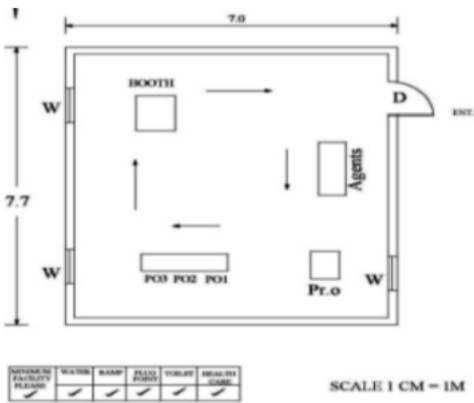

Google Map View

Polling Station Building Front View

Polling Station Front View

Cad View

Key MAP View

1 பெயர் : வேலு தந்தை பெயர் : பூங்காவனம் வீட்டு எண் : 1 வயது : 44 பாலினம் : ஆண்	RST0164889 Photo is available	2 பெயர் : டிடோராணி கணவர் பெயர் : சீனிவாசன் வீட்டு எண் : 1/14 வயது : 56 பாலினம் : பெண்	KXZ2672905 Photo is available	3 பெயர் : சுமோகன் தந்தை பெயர் : சுப்பிரமணி வீட்டு எண் : 1/14 வயது : 51 பாலினம் : ஆண்	RST2388452 Photo is available
4 பெயர் : சீ சதீஷ்குமார் தந்தை பெயர் : பூநிவாசன் வீட்டு எண் : 1/14 வயது : 41 பாலினம் : ஆண்	RST2333706 Photo is available	5 பெயர் : தரண்யா தந்தை பெயர் : சீனிவாசன் வீட்டு எண் : 1/14 வயது : 35 பாலினம் : பெண்	XBE0588350 Photo is available	6 பெயர் : திவ்யபாரதி தந்தை பெயர் : ரமேஷ் வீட்டு எண் : 1/15 வயது : 23 பாலினம் : பெண்	RST2095693 Photo is available
7 பெயர் : முருகாபி கணவர் பெயர் : கோவிந்தசாமி வீட்டு எண் : 1-22 வயது : 47 பாலினம் : பெண்	RST1112549 Photo is available	8 பெயர் : ஜெய குர்யா தந்தை பெயர் : ஆனந்தன் வீட்டு எண் : 1-35 வயது : 29 பாலினம் : பெண்	RST0920553 Photo is available	9 பெயர் : கமலி தந்தை பெயர் : சம்பத்து வீட்டு எண் : 1-62 வயது : 27 பாலினம் : பெண்	RST0996793 Photo is available
10 பெயர் : தனலட்சுமி தந்தை பெயர் : சுப்பிரமணி வீட்டு எண் : 1-73 வயது : 39 பாலினம் : பெண்	RST0802520 Photo is available	11 பெயர் : சுரேஷ் தந்தை பெயர் : நாராயணன் வீட்டு எண் : 1/83 வயது : 35 பாலினம் : ஆண்	RST2158657 Photo is available	12 பெயர் : பிரியா கணவர் பெயர் : சுரேஷ் வீட்டு எண் : 1/83 வயது : 28 பாலினம் : பெண்	RST2267128 Photo is available
13 பெயர் : பிரதீப் மு தந்தை பெயர் : மூர்த்தி வீட்டு எண் : 1/91 வயது : 19 பாலினம் : ஆண்	RST2380640 Photo is available	14 பெயர் : தேவி தாயின் பெயர் : தேன்மொழி வீட்டு எண் : 1-113D வயது : 48 பாலினம் : பெண்	RST0860734 Photo is available	15 பெயர் : குர்யா தந்தை பெயர் : சேகர் வீட்டு எண் : 1-202 வயது : 33 பாலினம் : ஆண்	RST0920496 Photo is available
16 பெயர் : மதுபாலன் தந்தை பெயர் : சேகர் வீட்டு எண் : 1-207 வயது : 29 பாலினம் : ஆண்	RST0802454 Photo is available	17 பெயர் : நளினி கணவர் பெயர் : பழனி வீட்டு எண் : 1-272 வயது : 36 பாலினம் : பெண்	RST0635714 Photo is available	18 பெயர் : கிரிஜா ஸ்ரீ சி தந்தை பெயர் : சிவகுமார் வீட்டு எண் : 2-2ஸி1 வயது : 19 பாலினம் : பெண்	RST2419380 Photo is available
S 19 பெயர் : சாந்தி கணவர் பெயர் : தாமோதிரன் வீட்டு எண் : 3 வயது : 45 பாலினம் : பெண்	RST0164871 Photo is available	20 பெயர் : வேண்டா கணவர் பெயர் : மாரிமுத்து வீட்டு எண் : 3/73/10 வயது : 51 பாலினம் : பெண்	RST1860238 Photo is available	21 பெயர் : செல்வி கணவர் பெயர் : செவ்வம் வீட்டு எண் : 4-36B வயது : 45 பாலினம் : பெண்	RST0843854 Photo is available
22 பெயர் : கார்த்திகேயன் ஆ தந்தை பெயர் : ஆனந்தஜோதி வீட்டு எண் : 4/41 வயது : 22 பாலினம் : ஆண்	RST2383933 Photo is available	23 பெயர் : முத்துக்குமார் தந்தை பெயர் : சண்முகம் வீட்டு எண் : 4-48 வயது : 40 பாலினம் : ஆண்	RST0714352 Photo is available	24 பெயர் : சந்தோஷ் தந்தை பெயர் : கோபி வீட்டு எண் : 4/48-1 வயது : 23 பாலினம் : ஆண்	RST1963636 Photo is available
25 பெயர் : கவிதா கணவர் பெயர் : தேவராஜ் வீட்டு எண் : 4-110 வயது : 35 பாலினம் : பெண்	RST1070796 Photo is available	26 பெயர் : மு ரஞ்சிதா கணவர் பெயர் : பிரகாஷ் வீட்டு எண் : 4/153 வயது : 31 பாலினம் : பெண்	RST1112614 Photo is available	27 பெயர் : அர்ச்சுனா பூ தந்தை பெயர் : பூங்காவனம் வீட்டு எண் : 6/4 வயது : 36 பாலினம் : பெண்	RST2304087 Photo is available
28 பெயர் : வெங்கடேசன் தந்தை பெயர் : தங்கவேலு வீட்டு எண் : 9-2 வயது : 61 பாலினம் : ஆண்	RST1392059 Photo is available	29 பெயர் : வித்யா வெ கணவர் பெயர் : வெங்கடேசன் வீட்டு எண் : 9-2 வயது : 49 பாலினம் : பெண்	RST1392067 Photo is available	30 பெயர் : முருகன் தந்தை பெயர் : சின்னபையன் வீட்டு எண் : 15 வயது : 56 பாலினம் : ஆண்	RST1369214 Photo is available