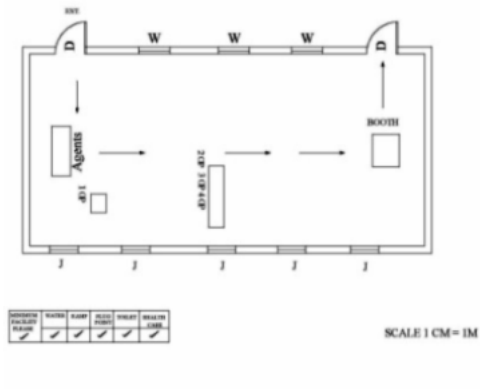

கையொப்பம்

Nazri Naksha

Google Map View

Polling Station Building Front View

Polling Station Front View

Cad View

Key MAP View

| | | | | | |
|---|----------------------------------|--|----------------------------------|--|----------------------------------|
| 1 பெயர் : சந்திரா கணவர் பெயர்: சின்னகண்ணு வீட்டு எண் : 1 வயது : 76 பாலினம் : பெண் | RST0756320 Photo is available | 2 பெயர் : சந்திரா கணவர் பெயர்: முத்து வீட்டு எண் : 1 வயது : 52 பாலினம் : பெண் | RST1053636 Photo is available | 3 பெயர் : வசந்தி கணவர் பெயர்: கோட்டசுவரன் வீட்டு எண் : 1 வயது : 47 பாலினம் : பெண் | RST0711382 Photo is available |
| 4 பெயர் : ஆஷாராணி கணவர் பெயர்: கோபிகிருஷ்ணன் வீட்டு எண் : 1 வயது : 37 பாலினம் : பெண் | RST0386441 Photo is available | 5 பெயர் : ரகுபதி தந்தை பெயர்: பழனி வீட்டு எண் : 1 வயது : 33 பாலினம் : ஆண் | RST0343095 Photo is available | 6 பெயர் : தீபா கணவர் பெயர்: பாலகிருஷ்ணன் வீட்டு எண் : 1 வயது : 33 பாலினம் : பெண் | RST0756338 Photo is available |
| 7 பெயர் : சங்கீதா கணவர் பெயர்: ரகுபதி வீட்டு எண் : 1 வயது : 32 பாலினம் : பெண் | RST0635391 Photo is available | 8 பெயர் : செந்தில்குமார் தந்தை பெயர்: வீராசாமி வீட்டு எண் : 1-1/22 வயது : 47 பாலினம் : ஆண் | LRB1980614 Photo is available | 9 பெயர் : கீதா கணவர் பெயர்: திலிப்குமார் வீட்டு எண் : 1-9 வயது : 36 பாலினம் : பெண் | RST0756346 Photo is available |
| 10 பெயர் : ஜான்னிஸ் கணவர் பெயர்: செந்தில்குமார் வீட்டு எண் : 1-22B வயது : 42 பாலினம் : பெண் | RST0252155 Photo is available | 11 பெயர் : நேதாஜி தந்தை பெயர்: ராமச்சந்திரன் வீட்டு எண் : 1-24B வயது : 44 பாலினம் : ஆண் | RST0386433 Photo is available | 12 பெயர் : கருணாகரன் தந்தை பெயர்: ராமச்சந்திரன் வீட்டு எண் : 1-24B வயது : 42 பாலினம் : ஆண் | RST0386425 Photo is available |
| 13 பெயர் : ஜமுனா கணவர் பெயர்: வேணுகோபால் வீட்டு எண் : 1-24B வயது : 39 பாலினம் : பெண் | RST0386417 Photo is available | 14 பெயர் : கல்பனா கணவர் பெயர்: கருணாகரன் வீட்டு எண் : 1-24b வயது : 37 பாலினம் : பெண் | RST0711416 Photo is available | 15 பெயர் : ரேவதி கணவர் பெயர்: சதீஷ்குமார் வீட்டு எண் : 1-28 வயது : 29 பாலினம் : பெண் | RST0756312 Photo is available |
| 16 பெயர் : சந்தியா கணவர் பெயர்: பாண்டியன் வீட்டு எண் : 1-37 வயது : 31 பாலினம் : பெண் | RST0804252 Photo is available | 17 பெயர் : வேலன் தந்தை பெயர்: மகாலிங்கம் வீட்டு எண் : 1-37 வயது : 30 பாலினம் : ஆண் | RST0804229 Photo is available | 18 பெயர் : சபரிமுத்து தந்தை பெயர்: மணி வீட்டு எண் : 1-42 வயது : 38 பாலினம் : ஆண் | RST0252734 Photo is available |
| 19 பெயர் : பிரபாவதி கணவர் பெயர்: செல்வகுமார் வீட்டு எண் : 1-60-A வயது : 39 பாலினம் : பெண் | RST0973537 Photo is available | 20 பெயர் : பாலாஜி தந்தை பெயர்: கோபால் வீட்டு எண் : 1/76 வயது : 42 பாலினம் : ஆண் | RST2100287 Photo is available | 21 பெயர் : சத்யபாமா கணவர் பெயர்: சேகர் வீட்டு எண் : 1E1 வயது : 53 பாலினம் : பெண் | RST1419761 Photo is available |
| 22 பெயர் : சாவித்திரி கணவர் பெயர்: கண்ணையன் வீட்டு எண் : 1E2 வயது : 59 பாலினம் : பெண் | LRB3329448 Photo is available | 23 பெயர் : முரளி தந்தை பெயர்: கண்ணையன் வீட்டு எண் : 1E2 வயது : 43 பாலினம் : ஆண் | LRB3329455 Photo is available | 24 பெயர் : புஷ்பா கணவர் பெயர்: சுப்ரமணி வீட்டு எண் : 1E3 வயது : 73 பாலினம் : பெண் | RST1419720 Photo is available |
| 25 பெயர் : பேபி கணவர் பெயர்: கண்ணப்பன் வீட்டு எண் : 1E4 வயது : 73 பாலினம் : பெண் | RST1419738 Photo is available | 26 பெயர் : கன்னிகுமார் தந்தை பெயர்: கண்ணப்பன் வீட்டு எண் : 1E4 வயது : 48 பாலினம் : ஆண் | RST1419787 Photo is available | 27 பெயர் : சத்தியமூர்த்தி தாயின் பெயர்: பேபி வீட்டு எண் : 1E4 வயது : 42 பாலினம் : ஆண் | LRB2234904 Photo is available |
| 28 பெயர் : கலைச்செல்வன் தந்தை பெயர்: அமாவாசை வீட்டு எண் : 1E5 வயது : 58 பாலினம் : ஆண் | RST1419753 Photo is available | 29 பெயர் : சாரதி கணவர் பெயர்: கலைச்செல்வன் வீட்டு எண் : 1E6 வயது : 48 பாலினம் : பெண் | RST1419779 Photo is available | 30 பெயர் : ஜெயந்தி கணவர் பெயர்: குணசேகரன் வீட்டு எண் : 1E6 வயது : 45 பாலினம் : பெண் | LRB2235372 Photo is available |