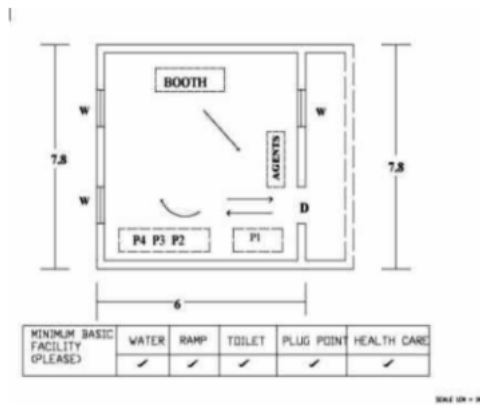

Cad View

Key MAP View