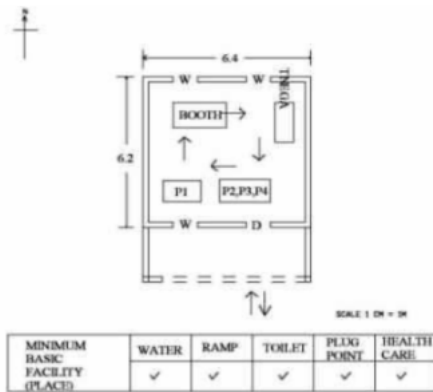

Cad View

Key MAP View