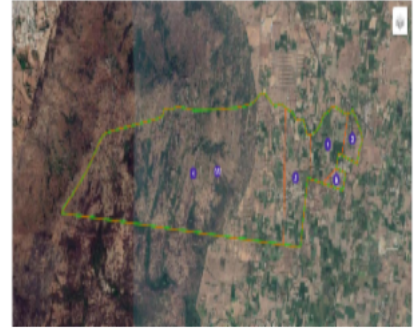

Google Map View