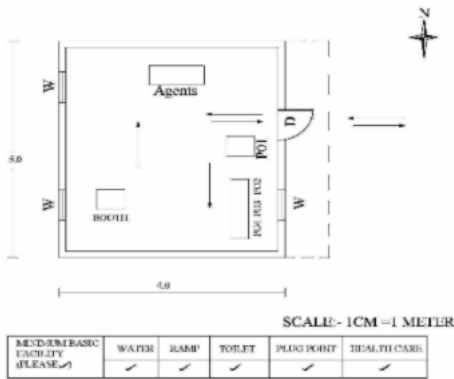

Nazri Naksha

Google Map View

Polling Station Building Front View

Polling Station Front View

Cad View

Key MAP View

1 பெயர் : வினோத் தந்தை பெயர்: உமாபதி வீட்டு எண் : 0 வயது : 22 பாலினம் : ஆண் Photo is available	RST2179307	2 பெயர் : இராமன் தந்தை பெயர்: குப்புசாமி வீட்டு எண் : 1 வயது : 82 பாலினம் : ஆண் Photo is available	RST1432111	3 பெயர் : துளசி கணவர் பெயர்: இராமன் வீட்டு எண் : 1 வயது : 71 பாலினம் : பெண் Photo is available	RST1432129
4 பெயர் : நக்கீரன் தந்தை பெயர்: இராமன் வீட்டு எண் : 1 வயது : 55 பாலினம் : ஆண் Photo is available	RST1432137	5 பெயர் : சாரதி கணவர் பெயர்: புகழேந்தி வீட்டு எண் : 1 வயது : 43 பாலினம் : பெண் Photo is available	LRB3382751	6 பெயர் : கணபதி தந்தை பெயர்: கிருஷ்ணன் வீட்டு எண் : 1-142 வயது : 41 பாலினம் : ஆண் Photo is available	RST0805861
7 பெயர் : தமிழரசி கணவர் பெயர்: கணபதி வீட்டு எண் : 1-142 வயது : 37 பாலினம் : பெண் Photo is available	RST0805853	8 பெயர் : இரத்தினாவதி கணவர் பெயர்: சுப்பிரமணியம் வீட்டு எண் : 2 வயது : 81 பாலினம் : பெண் Photo is available	RST1432152	9 பெயர் : குப்புசாமி தந்தை பெயர்: சுப்பிரமணியம் வீட்டு எண் : 2 வயது : 60 பாலினம் : ஆண் Photo is available	RST1432160
10 பெயர் : அரங்கநாதன் தந்தை பெயர்: சுப்பிரமணியம் வீட்டு எண் : 2 வயது : 56 பாலினம் : ஆண் Photo is available	LRB1534668	11 பெயர் : மார்கபந்து தந்தை பெயர்: சுப்பிரமணியம் வீட்டு எண் : 2 வயது : 53 பாலினம் : ஆண் Photo is available	RST1432178	12 பெயர் : மகேஸ்வரி கணவர் பெயர்: குப்புசாமி வீட்டு எண் : 2 வயது : 53 பாலினம் : பெண் Photo is available	RST1432186
13 பெயர் : பிரசன்னா கணவர் பெயர்: அரங்கநாதன் வீட்டு எண் : 2 வயது : 49 பாலினம் : பெண் Photo is available	LRB2176006	14 பெயர் : வெங்கடேசன் தந்தை பெயர்: கங்காதரன் வீட்டு எண் : 2 வயது : 28 பாலினம் : ஆண் Photo is available	RST0864025	15 பெயர் : ஸ்ரி ராகுல் மார்கபந்து தந்தை பெயர்: மார்கபந்து வீட்டு எண் : 2 வயது : 19 பாலினம் : ஆண் Photo is available	RST2386365
16 பெயர் : பூர் மைத்ரேயா மார்கபந்து தந்தை பெயர்: மார்கபந்து வீட்டு எண் : 2/1 வயது : 21 பாலினம் : ஆண் Photo is available	RST2284420	17 பெயர் : அபிநயா தந்தை பெயர்: மூர்த்தி வீட்டு எண் : 3/1ஏ வயது : 19 பாலினம் : பெண் Photo is available	RST2393106	18 பெயர் : கீதா தந்தை பெயர்: ராஜேந்திரன் வீட்டு எண் : 3-8 வயது : 54 பாலினம் : பெண் Photo is available	RST0708537
19 பெயர் : சுரேஷ் தந்தை பெயர்: நாகராஜன் வீட்டு எண் : 3-12A வயது : 41 பாலினம் : ஆண் Photo is available	RST0344820	20 பெயர் : கலைச்செல்வி கணவர் பெயர்: சக்திவேல் வீட்டு எண் : 3/12A வயது : 35 பாலினம் : பெண் Photo is available	RST0344713	21 பெயர் : செந்தில்குமார் தந்தை பெயர்: தாமோதரன் வீட்டு எண் : 3-20 வயது : 40 பாலினம் : ஆண் Photo is available	LRB3501566
22 பெயர் : ரேகா தாயின் பெயர்: தாமோதரன் வீட்டு எண் : 3-20 வயது : 38 பாலினம் : பெண் Photo is available	LRB3501558	23 பெயர் : வெங்கட் ப தந்தை பெயர்: பரதன் வீட்டு எண் : 3/48 வயது : 21 பாலினம் : ஆண் Photo is available	RST2210276	24 பெயர் : கண்ணன் தந்தை பெயர்: அப்பாசுட்டி வீட்டு எண் : 3/59 வயது : 76 பாலினம் : ஆண் Photo is available	RST0436246
25 பெயர் : சோனியா தந்தை பெயர்: குணசேகர் வீட்டு எண் : 3/66டி/1-4 வயது : 27 பாலினம் : பெண் Photo is available	RST2361756	26 பெயர் : பன்னீர்செல்வி கணவர் பெயர்: குமரேசன் வீட்டு எண் : 4 வயது : 47 பாலினம் : பெண் Photo is available	LRB2175578	27 பெயர் : பரதன் தந்தை பெயர்: ஜெயவேலு வீட்டு எண் : 4-E1 வயது : 50 பாலினம் : ஆண் Photo is available	RST1432202
28 பெயர் : பிரேமா கணவர் பெயர்: பரதன் வீட்டு எண் : 4-E1 வயது : 43 பாலினம் : பெண் Photo is available	LRB2175560	29 பெயர் : கோவிந்தராஜி தந்தை பெயர்: குப்பன் வீட்டு எண் : 6 வயது : 66 பாலினம் : ஆண் Photo is available	RST1433275	30 பெயர் : சேட்டு கணவர் பெயர்: கோவிந்தராஜி வீட்டு எண் : 6 வயது : 56 பாலினம் : பெண் Photo is available	RST1433283