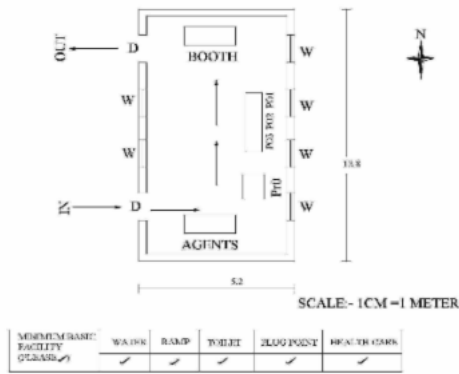

Cad View

Key MAP View