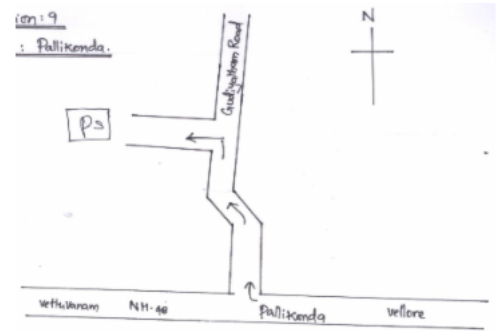

Cad View

Key MAP View