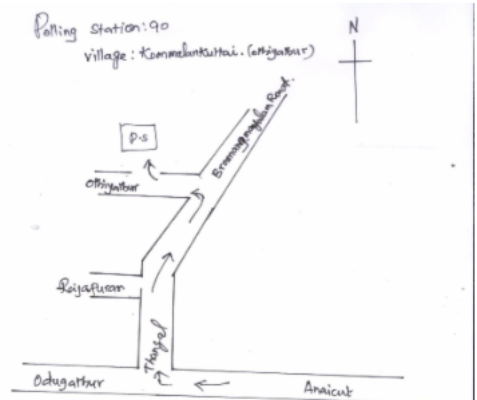

Cad View

Key MAP View