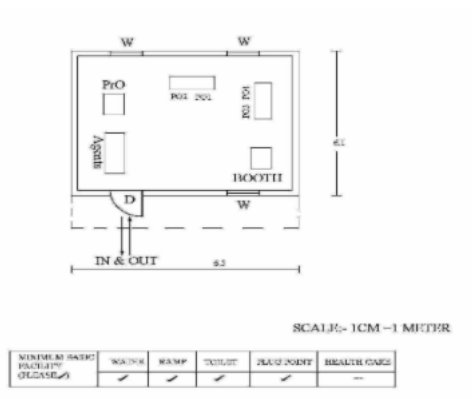

Google Map View

Polling Station Building Front View

Polling Station Front View

Cad View

Key MAP View

1	RST1443894	பெயர் : வெங்கடேசன் தந்தை பெயர் : பெருமாள் வீட்டு எண் : 1 வயது : 76 பாலினம் : ஆண்	Photo is available	2	RST1443902	பெயர் : கமலா கணவர் பெயர் : முனிசாமி வீட்டு எண் : 1 வயது : 73 பாலினம் : பெண்	Photo is available	3	RST1443928	பெயர் : பாப்பம்மாள் கணவர் பெயர் : சாம்பசிவம் வீட்டு எண் : 1 வயது : 69 பாலினம் : பெண்	Photo is available
4	RST1443936	பெயர் : பத்மாவதி கணவர் பெயர் : வெங்கடேசன் வீட்டு எண் : 1 வயது : 65 பாலினம் : பெண்	Photo is available	5	RST0442293	பெயர் : சாந்தி கணவர் பெயர் : சேகர் வீட்டு எண் : 1 வயது : 55 பாலினம் : பெண்	Photo is available	6	RST1443951	பெயர் : எபிநேசர் தந்தை பெயர் : முனிசாமி வீட்டு எண் : 1 வயது : 54 பாலினம் : ஆண்	Photo is available
7	RST1443969	பெயர் : தாவீது தந்தை பெயர் : முனிசாமி வீட்டு எண் : 1 வயது : 51 பாலினம் : ஆண்	Photo is available	8	RST1443977	பெயர் : சத்தியமூர்த்தி தந்தை பெயர் : வெங்கடேசன் வீட்டு எண் : 1 வயது : 50 பாலினம் : ஆண்	Photo is available	9	RST1443985	பெயர் : லதா கணவர் பெயர் : ரமேஷ் வீட்டு எண் : 1 வயது : 49 பாலினம் : பெண்	Photo is available
10	LRB1933761	பெயர் : கலைவாணி கணவர் பெயர் : எபிநேசன் வீட்டு எண் : 1 வயது : 47 பாலினம் : பெண்	Photo is available	11	RST0705798	பெயர் : அருண் குமார் தந்தை பெயர் : ராமு வீட்டு எண் : 1 வயது : 35 பாலினம் : ஆண்	Photo is available	12	RST0442137	பெயர் : நாதன்குமார் தந்தை பெயர் : தமிழ்ச் செல்வன் வீட்டு எண் : 1 வயது : 34 பாலினம் : ஆண்	Photo is available
13	RST0623652	பெயர் : கார்த்திகாயினி கணவர் பெயர் : ராஜா வீட்டு எண் : 1 வயது : 34 பாலினம் : பெண்	Photo is available	14	RST0706226	பெயர் : தமிழ்செல்வி தந்தை பெயர் : வெங்கடேசன் வீட்டு எண் : 1 வயது : 31 பாலினம் : பெண்	Photo is available	15	RST0807057	பெயர் : ராஜேஸ்வரி தந்தை பெயர் : சிவா வீட்டு எண் : 1 வயது : 30 பாலினம் : பெண்	Photo is available
16	RST0705996	பெயர் : வெங்கடேசன் தந்தை பெயர் : ஜாகிராமன் வீட்டு எண் : 1 வயது : 30 பாலினம் : ஆண்	Photo is available	17	RST0172593	பெயர் : மகேந்திரன் தாயின் பெயர் : பாப்பம்மாள் வீட்டு எண் : 1-5 வயது : 39 பாலினம் : ஆண்	Photo is available	18	RST0260505	பெயர் : நவீன்குமார் தந்தை பெயர் : வெங்கடேசன் வீட்டு எண் : 1-5-80B வயது : 39 பாலினம் : ஆண்	Photo is available
19	RST2008795	பெயர் : கவிதா கணவர் பெயர் : விஜய் வீட்டு எண் : 1/20 வயது : 30 பாலினம் : பெண்	Photo is available	20	RST0866137	பெயர் : விஜய் தந்தை பெயர் : நாகேந்திரன் வீட்டு எண் : 1-20 வயது : 29 பாலினம் : ஆண்	Photo is available	21	RST0442145	பெயர் : நளினி கணவர் பெயர் : தியாகராஜன் வீட்டு எண் : 1-107 வயது : 42 பாலினம் : பெண்	Photo is available
22	RST2350338	பெயர் : பாஸ்கரன் தந்தை பெயர் : கிருஷ்ணன் வீட்டு எண் : 2 வயது : 51 பாலினம் : ஆண்	Photo is available	23	RST0866129	பெயர் : ரவி தந்தை பெயர் : கிருஷ்ணன் வீட்டு எண் : 2 வயது : 46 பாலினம் : ஆண்	Photo is available	24	RST0866111	பெயர் : அமுல் கணவர் பெயர் : ரவி வீட்டு எண் : 2 வயது : 30 பாலினம் : பெண்	Photo is available
25	RST1118066	பெயர் : ராஜா தந்தை பெயர் : புஷ்பநாதன் வீட்டு எண் : 2/3 வயது : 58 பாலினம் : ஆண்	Photo is available	26	RST0705970	பெயர் : கீதா கணவர் பெயர் : சத்தியசீலன் வீட்டு எண் : 2-21 வயது : 40 பாலினம் : பெண்	Photo is available	27	RST0442053	பெயர் : ரமேஷ் தந்தை பெயர் : மாணிக்கம் வீட்டு எண் : 2-22 வயது : 54 பாலினம் : ஆண்	Photo is available
28	RST0807040	பெயர் : அரவிந்தன் தந்தை பெயர் : ரமேஷ் வீட்டு எண் : 2-22 வயது : 29 பாலினம் : ஆண்	Photo is available	29	RST1054485	பெயர் : அபிதா தந்தை பெயர் : ரமேஷ் வீட்டு எண் : 2-22 வயது : 27 பாலினம் : பெண்	Photo is available	30	RST1194034	பெயர் : கோபிகா தந்தை பெயர் : கார்த்திகேயன் வீட்டு எண் : 2/22 வயது : 27 பாலினம் : பெண்	Photo is available