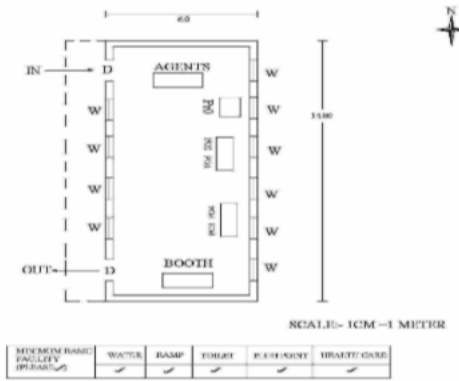

Cad View

Key MAP View