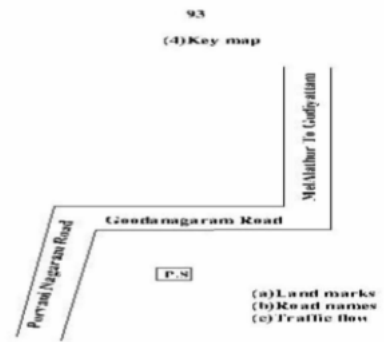

Key MAP View