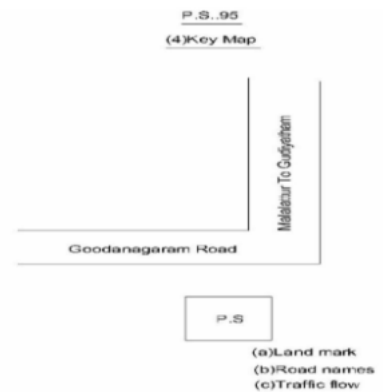

Cad View

Key MAP View