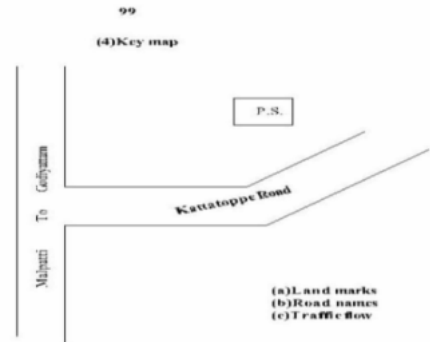

Cad View

Key MAP View