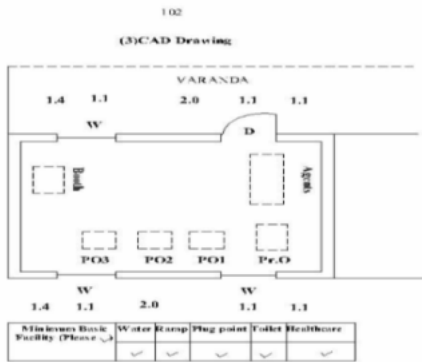

Cad View

Key MAP View