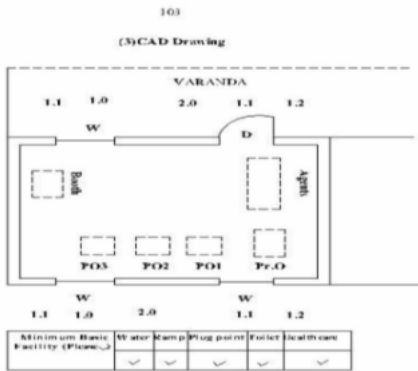

Cad View

Key MAP View