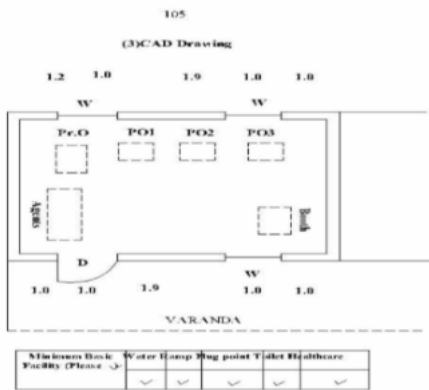

Cad View

Key MAP View