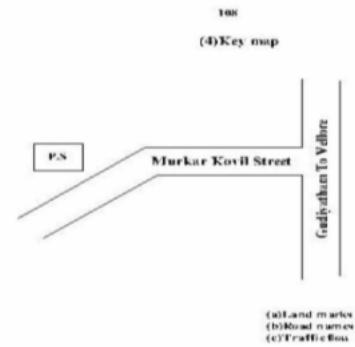

Key MAP View