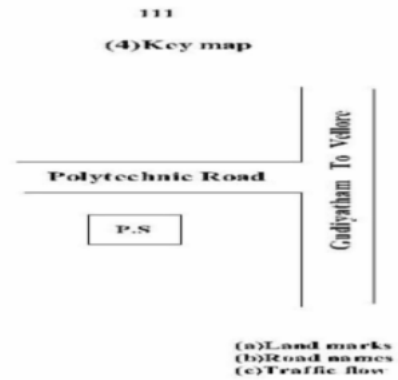

Key MAP View