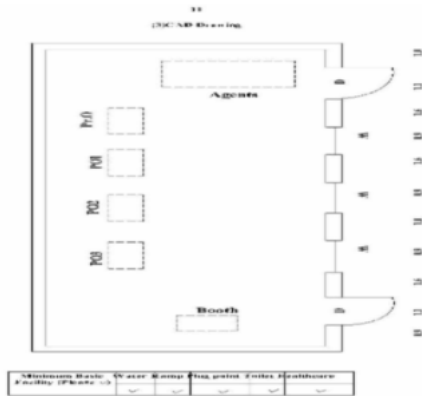

Cad View

Key MAP View