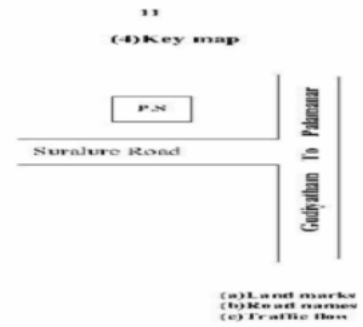

Cad View

Key MAP View