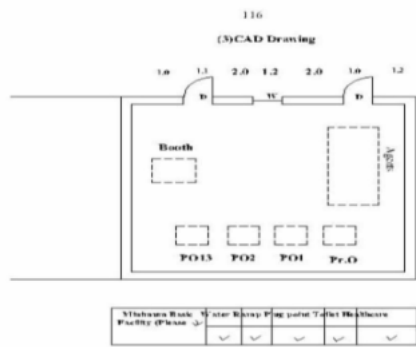

Google Map View

Polling Station Building Front View

Polling Station Front View

Cad View

Key MAP View

சட்டமன்றத் தொகுதியின் எண் மற்றும் பெயர் : 45-கீழ்வைத்தியணான்குப்பம் பிரிவு எண் மற்றும் பெயர் 1-பட்டு (வ.கி) மற்றும் (ஊ), வார்டு 2,3 கொன்னையாத்தம் காலனி