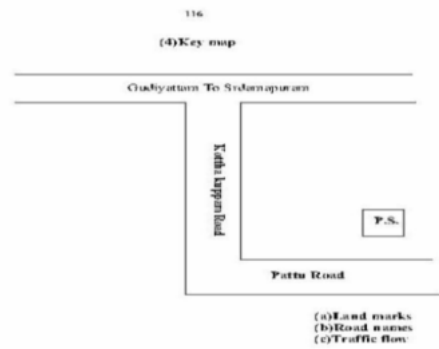

Google Map View

Polling Station Building Front View

Polling Station Front View

Cad View

Key MAP View

சட்டமன்றத் தொகுதியின் எண் மற்றும் பெயர் : 45-கீழ்வைத்தியணான்குப்பம் பிரிவு எண் மற்றும் பெயர் 1-பட்டு (வ.கி) மற்றும் (ஊ), வார்டு 2,3 கொன்னையாத்தம் காலனி