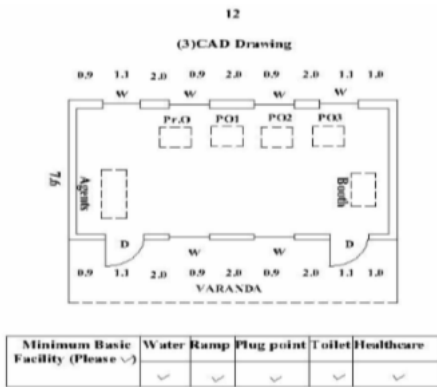

Google Map View

Polling Station Building Front View

Polling Station Front View

Cad View

Key MAP View

1 பெயர் : பெரியகுழந்தை கணவர் பெயர் : கோபால் வீட்டு எண் : 1 வயது : 80 பாலினம் : பெண் Photo is available	XBE0664888	2 பெயர் : பெருமாள் தந்தை பெயர் : வெங்கடாசாமி வீட்டு எண் : 1 வயது : 71 பாலினம் : ஆண் Photo is available	XBE0180695	3 பெயர் : காசியம்மாள் கணவர் பெயர் : நாகராஜ் வீட்டு எண் : 1 வயது : 68 பாலினம் : பெண் Photo is available	XBE0865675
4 பெயர் : நாகராஜ் தந்தை பெயர் : துரைசாமி வீட்டு எண் : 1 வயது : 62 பாலினம் : ஆண் Photo is available	XBE0865667	5 பெயர் : சம்பத் தந்தை பெயர் : சுப்பிரமணி வீட்டு எண் : 1 வயது : 61 பாலினம் : ஆண் Photo is available	XBE0810408	6 பெயர் : உமாபதி தந்தை பெயர் : முனுசாமி கவுண்டர் வீட்டு எண் : 1 வயது : 61 பாலினம் : ஆண் Photo is available	XBE0664839
7 பெயர் : ராஜேந்திரன் தந்தை பெயர் : துரைசாமி வீட்டு எண் : 1 வயது : 60 பாலினம் : ஆண் Photo is available	XBE0607192	8 பெயர் : கோவர்தனம் தந்தை பெயர் : கோவிந்தசாமி வீட்டு எண் : 1 வயது : 59 பாலினம் : ஆண் Photo is available	XBE1054287	9 பெயர் : கல்யாணி கணவர் பெயர் : பெருமாள் வீட்டு எண் : 1 வயது : 59 பாலினம் : பெண் Photo is available	XBE0180331
10 பெயர் : பானு கணவர் பெயர் : கிருஷ்ணன் வீட்டு எண் : 1 வயது : 59 பாலினம் : பெண் Photo is available	XBE0810465	11 பெயர் : ஜீவானந்தம் தந்தை பெயர் : பொன்னுரங்கம் வீட்டு எண் : 1 வயது : 56 பாலினம் : ஆண் Photo is available	XBE0810325	12 பெயர் : கோபாலகிருஷ்ணன் தந்தை பெயர் : கோவிந்தசாமி வீட்டு எண் : 1 வயது : 53 பாலினம் : ஆண் Photo is available	XBE1054295
13 பெயர் : திலகவதி கணவர் பெயர் : பரசுராமன் வீட்டு எண் : 1 வயது : 49 பாலினம் : பெண் Photo is available	XBE0810358	14 பெயர் : பத்மாவதி கணவர் பெயர் : ஜீவானந்தம் வீட்டு எண் : 1 வயது : 47 பாலினம் : பெண் Photo is available	XBE0851956	15 பெயர் : ரஜினி தந்தை பெயர் : சுப்பிரமணி வீட்டு எண் : 1 வயது : 45 பாலினம் : ஆண் Photo is available	XBE0180422
16 பெயர் : சனிதா கோ கணவர் பெயர் : கோவர்தனம் வீட்டு எண் : 1 வயது : 45 பாலினம் : பெண் Photo is available	MFY1516152	17 பெயர் : சரவணன் இதரர் பெயர் : கோபாலகிருஷ்ணன் வீட்டு எண் : 1 வயது : 44 பாலினம் : ஆண் Photo is available	XBE0111237	18 பெயர் : குணசேகர் தந்தை பெயர் : ராமசாமி வீட்டு எண் : 1 வயது : 44 பாலினம் : ஆண் Photo is available	XBE0365460
19 பெயர் : கோபி தந்தை பெயர் : சுப்பிரமணி வீட்டு எண் : 1 வயது : 43 பாலினம் : ஆண் Photo is available	XBE0180687	20 பெயர் : கவிதா கணவர் பெயர் : ராஜ்குமார் வீட்டு எண் : 1 வயது : 43 பாலினம் : பெண் Photo is available	XBE0810374	21 பெயர் : லாவண்யா கணவர் பெயர் : ரஜினி வீட்டு எண் : 1 வயது : 42 பாலினம் : பெண் Photo is available	XBE0180323
22 பெயர் : வெங்கடேசன் தந்தை பெயர் : மணி வீட்டு எண் : 1 வயது : 41 பாலினம் : ஆண் Photo is available	XBE0664870	23 பெயர் : மல்லிகா கணவர் பெயர் : ராஜேந்திரன் வீட்டு எண் : 1 வயது : 41 பாலினம் : பெண் Photo is available	XBE0810481	24 பெயர் : சரஸ்வதி கணவர் பெயர் : கோபாலகிருஷ்ணன் வீட்டு எண் : 1 வயது : 40 பாலினம் : பெண் Photo is available	XBE0111229
25 பெயர் : மஞ்சளா கணவர் பெயர் : முனிவேல் வீட்டு எண் : 1 வயது : 39 பாலினம் : பெண் Photo is available	XBE0180430	26 பெயர் : மிதுன்குமார் தந்தை பெயர் : ஆனந்தன் வீட்டு எண் : 1 வயது : 37 பாலினம் : ஆண் Photo is available	XBE0810432	27 பெயர் : சுஜாதா கணவர் பெயர் : குணசேகர் வீட்டு எண் : 1 வயது : 37 பாலினம் : பெண் Photo is available	XBE0365452
28 பெயர் : நிரமலா கணவர் பெயர் : குமார் வீட்டு எண் : 1 வயது : 36 பாலினம் : பெண் Photo is available	XBE0810507	29 பெயர் : ஜெய்சங்கர் தந்தை பெயர் : ஜெயராமன் வீட்டு எண் : 1 வயது : 36 பாலினம் : ஆண் Photo is available	XBE0180455	30 பெயர் : மோகன் தந்தை பெயர் : மாசிலாமணி வீட்டு எண் : 1 வயது : 36 பாலினம் : ஆண் Photo is available	XBE0607226