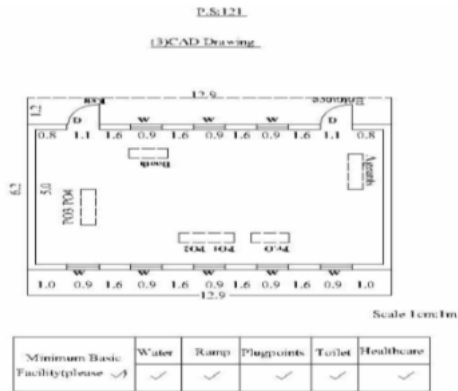

Google Map View

Polling Station Building Front View

Polling Station Front View

Cad View

Key MAP View

1	XBE1345313	பெயர் : பட்டம்மாள் கணவர் பெயர் : சுப்பிரமணி வீட்டு எண் : 1 வயது : 96 பாலினம் : பெண்	Photo is available	2	XBE1345297	பெயர் : மதிவதனன் தந்தை பெயர் : இராமமூர்த்தி வீட்டு எண் : 1 வயது : 95 பாலினம் : ஆண்	Photo is available	3	XBE1345354	பெயர் : பெரியசாமி தந்தை பெயர் : நடராசன் வீட்டு எண் : 1 வயது : 85 பாலினம் : ஆண்	Photo is available
4	XBE1345362	பெயர் : லோகநாயகி கணவர் பெயர் : சச்சிதானந்தம் வீட்டு எண் : 1 வயது : 85 பாலினம் : பெண்	Photo is available	5	XBE1345370	பெயர் : பத்மாவதி கணவர் பெயர் : விசுவநாதன் வீட்டு எண் : 1 வயது : 82 பாலினம் : பெண்	Photo is available	6	XBE1345388	பெயர் : சாரதாமாள் கணவர் பெயர் : ஞானசம்பந்தம் வீட்டு எண் : 1 வயது : 80 பாலினம் : பெண்	Photo is available
7	XBE1345396	பெயர் : இராஜேஸ்வரி கணவர் பெயர் : இராமலிங்கம் வீட்டு எண் : 1 வயது : 78 பாலினம் : பெண்	Photo is available	8	XBE1345412	பெயர் : தெய்வநாயகி கணவர் பெயர் : அய்யாசாமி வீட்டு எண் : 1 வயது : 78 பாலினம் : பெண்	Photo is available	9	KXZ1200799	பெயர் : ராஜேஸ்வரி கணவர் பெயர் : மணி வீட்டு எண் : 1 வயது : 76 பாலினம் : பெண்	Photo is available
10	XBE1345420	பெயர் : ஞானசெளந்தரி கணவர் பெயர் : கோபாலகிருஷ்ணன் வீட்டு எண் : 1 வயது : 76 பாலினம் : பெண்	Photo is available	11	XBE0043091	பெயர் : கஸ்தூரி கணவர் பெயர் : பொன்னுசாமி வீட்டு எண் : 1 வயது : 75 பாலினம் : பெண்	Photo is available	12	XBE1345438	பெயர் : காந்தாமணி கணவர் பெயர் : செல்வராஜ்வு வீட்டு எண் : 1 வயது : 75 பாலினம் : பெண்	Photo is available
13	XBE1345446	பெயர் : வசந்தா கணவர் பெயர் : நாகராஜ் வீட்டு எண் : 1 வயது : 74 பாலினம் : பெண்	Photo is available	14	XBE1345453	பெயர் : மூர்த்தி தந்தை பெயர் : மாணிக்கம் வீட்டு எண் : 1 வயது : 73 பாலினம் : ஆண்	Photo is available	15	KXZ1454057	பெயர் : ஜெகதீசன் தந்தை பெயர் : கந்தசாமி வீட்டு எண் : 1 வயது : 72 பாலினம் : ஆண்	Photo is available
16	XBE1345461	பெயர் : செல்வராஜ் தந்தை பெயர் : குப்புசாமி வீட்டு எண் : 1 வயது : 72 பாலினம் : ஆண்	Photo is available	17	XBE1345479	பெயர் : சுப்பிரமணி தந்தை பெயர் : அண்ணாமலை வீட்டு எண் : 1 வயது : 71 பாலினம் : ஆண்	Photo is available	18	XBE1345503	பெயர் : பத்மநாபன் தந்தை பெயர் : சின்னச்சாமி வீட்டு எண் : 1 வயது : 70 பாலினம் : ஆண்	Photo is available
19	KXZ1453265	பெயர் : விசாலாட்சி தந்தை பெயர் : பத்மநாபன் வீட்டு எண் : 1 வயது : 70 பாலினம் : பெண்	Photo is available	20	XBE1345511	பெயர் : அகிலாண்டம் கணவர் பெயர் : தெய்வசிகாமணி வீட்டு எண் : 1 வயது : 70 பாலினம் : பெண்	Photo is available	21	XBE1345529	பெயர் : மாரகபந்து தந்தை பெயர் : ரங்கன் வீட்டு எண் : 1 வயது : 69 பாலினம் : ஆண்	Photo is available
22	XBE1345537	பெயர் : இந்திராணி கணவர் பெயர் : மூர்த்தி வீட்டு எண் : 1 வயது : 68 பாலினம் : பெண்	Photo is available	23	XBE1345545	பெயர் : காமாட்சிசுந்தரி தந்தை பெயர் : சம்மந்தமூர்த்தி வீட்டு எண் : 1 வயது : 67 பாலினம் : பெண்	Photo is available	24	XBE1345552	பெயர் : பானுமதி கணவர் பெயர் : செல்வராஜ் வீட்டு எண் : 1 வயது : 67 பாலினம் : பெண்	Photo is available
25	XBE0303206	பெயர் : பாப்பா கணவர் பெயர் : முருகன் வீட்டு எண் : 1 வயது : 66 பாலினம் : பெண்	Photo is available	26	XBE1345560	பெயர் : கஸ்தூரி கணவர் பெயர் : ரங்கநாதன் வீட்டு எண் : 1 வயது : 66 பாலினம் : பெண்	Photo is available	27	XBE1345578	பெயர் : கமலக்கண்ணன் தந்தை பெயர் : மாணிக்கம் வீட்டு எண் : 1 வயது : 65 பாலினம் : ஆண்	Photo is available
28	XBE1345586	பெயர் : சேகர் தந்தை பெயர் : லட்சுமணன் வீட்டு எண் : 1 வயது : 65 பாலினம் : ஆண்	Photo is available	29	XBE1345594	பெயர் : குபேந்திரன் தந்தை பெயர் : ஆறுமுகம் வீட்டு எண் : 1 வயது : 64 பாலினம் : ஆண்	Photo is available	30	XBE1345602	பெயர் : அன்பழகன் தந்தை பெயர் : கிருஷ்ணன் வீட்டு எண் : 1 வயது : 64 பாலினம் : ஆண்	Photo is available