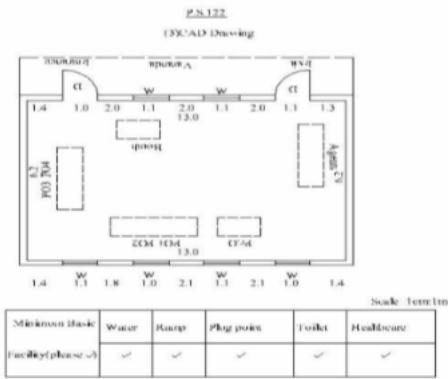

Google Map View

Polling Station Building Front View

Polling Station Front View

Cad View

Key MAP View

1 பெயர் : சூரியகலா கணவர் பெயர்: ராமு வீட்டு எண் : 1 வயது : 52 பாலினம் : பெண் Photo is available	KXZ1810944	2 பெயர் : சாந்தி கணவர் பெயர்: சோமு வீட்டு எண் : 1 வயது : 51 பாலினம் : பெண் Photo is available	KXZ1200864	3 பெயர் : அபிராமி கணவர் பெயர்: செந்தில்குமார் வீட்டு எண் : 1 வயது : 43 பாலினம் : பெண் Photo is available	XBE0422907
4 பெயர் : செந்தில்குமார் தந்தை பெயர்: அசோகன் வீட்டு எண் : 1 வயது : 42 பாலினம் : ஆண் Photo is available	XBE0141747	5 பெயர் : பாணுமதி கணவர் பெயர்: சத்தியமூர்த்தி வீட்டு எண் : 1 வயது : 37 பாலினம் : பெண் Photo is available	XBE0422915	6 பெயர் : சுரேஷ்குமார் தந்தை பெயர்: ராஜேந்திரன் வீட்டு எண் : 1 வயது : 37 பாலினம் : ஆண் Photo is available	XBE0422923
7 பெயர் : இன்பவேணி கணவர் பெயர்: செல்வராஜ் வீட்டு எண் : 1 வயது : 36 பாலினம் : பெண் Photo is available	XBE0705905	8 பெயர் : லாவண்யா தந்தை பெயர்: அண்ணாமலை வீட்டு எண் : 1 வயது : 30 பாலினம் : பெண் Photo is available	XBE0584417	9 பெயர் : பிரித்தி தந்தை பெயர்: ரவி வீட்டு எண் : 1 வயது : 29 பாலினம் : பெண் Photo is available	XBE0705913
10 பெயர் : தேன்மொழி தந்தை பெயர்: முருகன் வீட்டு எண் : 1 வயது : 25 பாலினம் : பெண் Photo is available	XBE0966689	11 பெயர் : அரவிந்த் குமார் தந்தை பெயர்: ஏஸ்வீடரெள வீட்டு எண் : 1 வயது : 24 பாலினம் : ஆண் Photo is available	XBE1695485	12 பெயர் : ராகினி கணவர் பெயர்: சுதாகரன் வீட்டு எண் : 1-11 வயது : 40 பாலினம் : பெண் Photo is available	XBE0761668
13 பெயர் : சூரியகலா கணவர் பெயர்: பிரபாகரன் வீட்டு எண் : 1-41 வயது : 40 பாலினம் : பெண் Photo is available	XBE0705962	14 பெயர் : சிவசங்கர் தந்தை பெயர்: பூபாலன் வீட்டு எண் : 2 வயது : 51 பாலினம் : ஆண் Photo is available	XBE0761684	15 பெயர் : லதா கணவர் பெயர்: சரவணன் வீட்டு எண் : 2 வயது : 47 பாலினம் : பெண் Photo is available	XBE0834028
16 பெயர் : புவனேஸ்வரி கணவர் பெயர்: ஜெயகிருஷ்ணன் வீட்டு எண் : 2 வயது : 43 பாலினம் : பெண் Photo is available	XBE0834010	17 பெயர் : அசேக்குமார் தாயின் பெயர்: ராதா வீட்டு எண் : 2 வயது : 43 பாலினம் : ஆண் Photo is available	XBE0833723	18 பெயர் : அபர்ணா கணவர் பெயர்: வைரமுத்து வீட்டு எண் : 2 வயது : 36 பாலினம் : பெண் Photo is available	XBE0833798
19 பெயர் : அனுசுயா கணவர் பெயர்: கிருஷ்ணசாமி வீட்டு எண் : 2 வயது : 36 பாலினம் : பெண் Photo is available	XBE0833889	20 பெயர் : கலைவாணி கணவர் பெயர்: வடிவேல் வீட்டு எண் : 2 வயது : 35 பாலினம் : பெண் Photo is available	XBE0217448	21 பெயர் : நித்யா கணவர் பெயர்: செல்வராஜ் வீட்டு எண் : 2 வயது : 34 பாலினம் : பெண் Photo is available	XBE0833806
22 பெயர் : புவனேஸ்வரி கணவர் பெயர்: சரண்ராஜ் வீட்டு எண் : 2 வயது : 31 பாலினம் : பெண் Photo is available	XBE0833814	23 பெயர் : செளந்தர்யா தந்தை பெயர்: பாஸ்கரன் வீட்டு எண் : 2 வயது : 31 பாலினம் : பெண் Photo is available	XBE0833830	24 பெயர் : ராதிகா கணவர் பெயர்: சுகுமார் வீட்டு எண் : 2 வயது : 29 பாலினம் : பெண் Photo is available	XBE0833780
25 பெயர் : அஸ்வினி தந்தை பெயர்: ஆனந்தராஜ் வீட்டு எண் : 2 வயது : 29 பாலினம் : பெண் Photo is available	XBE0833970	26 பெயர் : பிரித்திகா தந்தை பெயர்: பேபி வீட்டு எண் : 2 வயது : 29 பாலினம் : பெண் Photo is available	XBE0761601	27 பெயர் : சுபாஷ் தந்தை பெயர்: முனிசாமி வீட்டு எண் : 2 வயது : 28 பாலினம் : ஆண் Photo is available	XBE0833863
28 பெயர் : அபிலாஷ் தந்தை பெயர்: மகேந்திரன் வீட்டு எண் : 2 வயது : 28 பாலினம் : ஆண் Photo is available	XBE0833848	29 பெயர் : சுதா தந்தை பெயர்: சுரேஷ் வீட்டு எண் : 2 வயது : 28 பாலினம் : பெண் Photo is available	XBE0833822	30 பெயர் : சோமு தந்தை பெயர்: சின்னபையன் வீட்டு எண் : 2-1 வயது : 59 பாலினம் : ஆண் Photo is available	XBE0217091