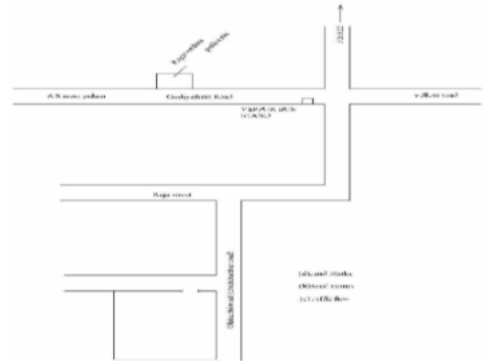

Google Map View

Polling Station Building Front View

Polling Station Front View

Cad View

Key MAP View

1 பெயர் : சூரியகலா கணவர் பெயர்: ராமு வீட்டு எண் : 1 வயது : 52 பாலினம் : பெண் Photo is available	KXZ1810944	2 பெயர் : சாந்தி கணவர் பெயர்: சோமு வீட்டு எண் : 1 வயது : 51 பாலினம் : பெண் Photo is available	KXZ1200864	3 பெயர் : அபிராமி கணவர் பெயர்: செந்தில்குமார் வீட்டு எண் : 1 வயது : 43 பாலினம் : பெண் Photo is available	XBE0422907
4 பெயர் : செந்தில்குமார் தந்தை பெயர்: அசோகன் வீட்டு எண் : 1 வயது : 42 பாலினம் : ஆண் Photo is available	XBE0141747	5 பெயர் : பாணுமதி கணவர் பெயர்: சத்தியமூர்த்தி வீட்டு எண் : 1 வயது : 37 பாலினம் : பெண் Photo is available	XBE0422915	6 பெயர் : சுரேஷ்குமார் தந்தை பெயர்: ராஜேந்திரன் வீட்டு எண் : 1 வயது : 37 பாலினம் : ஆண் Photo is available	XBE0422923
7 பெயர் : இன்பவேணி கணவர் பெயர்: செல்வராஜ் வீட்டு எண் : 1 வயது : 36 பாலினம் : பெண் Photo is available	XBE0705905	8 பெயர் : லாவண்யா தந்தை பெயர்: அண்ணாமலை வீட்டு எண் : 1 வயது : 30 பாலினம் : பெண் Photo is available	XBE0584417	9 பெயர் : பிரித்தி தந்தை பெயர்: ரவி வீட்டு எண் : 1 வயது : 29 பாலினம் : பெண் Photo is available	XBE0705913
10 பெயர் : தேன்மொழி தந்தை பெயர்: முருகன் வீட்டு எண் : 1 வயது : 25 பாலினம் : பெண் Photo is available	XBE0966689	11 பெயர் : அரவிந்த் குமார் தந்தை பெயர்: ஏஸ்வீடரெள வீட்டு எண் : 1 வயது : 24 பாலினம் : ஆண் Photo is available	XBE1695485	12 பெயர் : ராகினி கணவர் பெயர்: சுதாகரன் வீட்டு எண் : 1-11 வயது : 40 பாலினம் : பெண் Photo is available	XBE0761668
13 பெயர் : சூரியகலா கணவர் பெயர்: பிரபாகரன் வீட்டு எண் : 1-41 வயது : 40 பாலினம் : பெண் Photo is available	XBE0705962	14 பெயர் : சிவசங்கர் தந்தை பெயர்: பூபாலன் வீட்டு எண் : 2 வயது : 51 பாலினம் : ஆண் Photo is available	XBE0761684	15 பெயர் : லதா கணவர் பெயர்: சரவணன் வீட்டு எண் : 2 வயது : 47 பாலினம் : பெண் Photo is available	XBE0834028
16 பெயர் : புவனேஸ்வரி கணவர் பெயர்: ஜெயகிருஷ்ணன் வீட்டு எண் : 2 வயது : 43 பாலினம் : பெண் Photo is available	XBE0834010	17 பெயர் : அசேக்குமார் தாயின் பெயர்: ராதா வீட்டு எண் : 2 வயது : 43 பாலினம் : ஆண் Photo is available	XBE0833723	18 பெயர் : அபர்ணா கணவர் பெயர்: வைரமுத்து வீட்டு எண் : 2 வயது : 36 பாலினம் : பெண் Photo is available	XBE0833798
19 பெயர் : அனுசுயா கணவர் பெயர்: கிருஷ்ணசாமி வீட்டு எண் : 2 வயது : 36 பாலினம் : பெண் Photo is available	XBE0833889	20 பெயர் : கலைவாணி கணவர் பெயர்: வடிவேல் வீட்டு எண் : 2 வயது : 35 பாலினம் : பெண் Photo is available	XBE0217448	21 பெயர் : நித்யா கணவர் பெயர்: செல்வராஜ் வீட்டு எண் : 2 வயது : 34 பாலினம் : பெண் Photo is available	XBE0833806
22 பெயர் : புவனேஸ்வரி கணவர் பெயர்: சரண்ராஜ் வீட்டு எண் : 2 வயது : 31 பாலினம் : பெண் Photo is available	XBE0833814	23 பெயர் : செளந்தர்யா தந்தை பெயர்: பாஸ்கரன் வீட்டு எண் : 2 வயது : 31 பாலினம் : பெண் Photo is available	XBE0833830	24 பெயர் : ராதிகா கணவர் பெயர்: சுகுமார் வீட்டு எண் : 2 வயது : 29 பாலினம் : பெண் Photo is available	XBE0833780
25 பெயர் : அஸ்வினி தந்தை பெயர்: ஆனந்தராஜ் வீட்டு எண் : 2 வயது : 29 பாலினம் : பெண் Photo is available	XBE0833970	26 பெயர் : பிரித்திகா தந்தை பெயர்: பேபி வீட்டு எண் : 2 வயது : 29 பாலினம் : பெண் Photo is available	XBE0761601	27 பெயர் : சுபாஷ் தந்தை பெயர்: முனிசாமி வீட்டு எண் : 2 வயது : 28 பாலினம் : ஆண் Photo is available	XBE0833863
28 பெயர் : அபிலாஷ் தந்தை பெயர்: மகேந்திரன் வீட்டு எண் : 2 வயது : 28 பாலினம் : ஆண் Photo is available	XBE0833848	29 பெயர் : சுதா தந்தை பெயர்: சுரேஷ் வீட்டு எண் : 2 வயது : 28 பாலினம் : பெண் Photo is available	XBE0833822	30 பெயர் : சோமு தந்தை பெயர்: சின்னபையன் வீட்டு எண் : 2-1 வயது : 59 பாலினம் : ஆண் Photo is available	XBE0217091