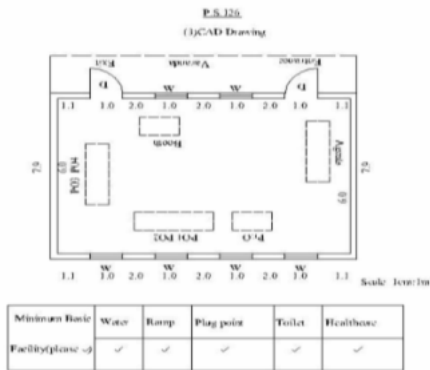

Cad View

Key MAP View