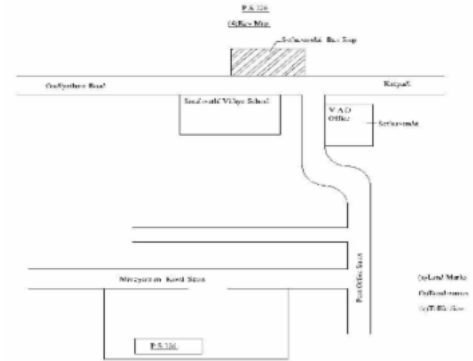

Cad View

Key MAP View