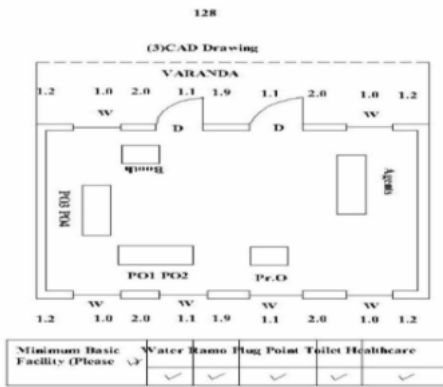

Google Map View

Polling Station Building Front View

Polling Station Front View

Cad View

Key MAP View

1 பெயர் : செம்பாக்கம் தந்தை பெயர் : கந்தமதன்மாதான் வீட்டு எண் : 01 வயது : 69 பாலினம் : ஆண் Photo is available	XBE1727569	2 பெயர் : ஈஸ்வரி கணவர் பெயர் : முனிராஜிலு வீட்டு எண் : 1 வயது : 61 பாலினம் : பெண் Photo is available	XBE0269233	3 பெயர் : பிரேமாவதி கணவர் பெயர் : தசரதன் வீட்டு எண் : 1 வயது : 56 பாலினம் : பெண் Photo is available	XBE0219139
4 பெயர் : பிரேமா தந்தை பெயர் : பிரபாகரன் வீட்டு எண் : 1 வயது : 49 பாலினம் : பெண் Photo is available	XBE0269290	5 பெயர் : ஆனந்தன் தந்தை பெயர் : பழனி வீட்டு எண் : 1 வயது : 43 பாலினம் : ஆண் Photo is available	XBE0835736	6 பெயர் : குமாரி கணவர் பெயர் : காந்தி வீட்டு எண் : 1 வயது : 41 பாலினம் : பெண் Photo is available	XBE0219147
7 பெயர் : விக்னேஷ் தந்தை பெயர் : பாஸ்கர் வீட்டு எண் : 1 வயது : 34 பாலினம் : ஆண் Photo is available	XBE0269191	8 பெயர் : ஹரிதா தாயின் பெயர் : செல்வி வீட்டு எண் : 1 வயது : 29 பாலினம் : பெண் Photo is available	XBE0632141	9 பெயர் : பூஜா தந்தை பெயர் : ஸ்ரீராம் வீட்டு எண் : 1 வயது : 27 பாலினம் : பெண் Photo is available	XBE0942169
10 பெயர் : நந்தினி தாயின் பெயர் : அமுதா வீட்டு எண் : 1 வயது : 26 பாலினம் : பெண் Photo is available	XBE1949742	11 பெயர் : ஆகாஷ் தாயின் பெயர் : செல்வி வீட்டு எண் : 1 வயது : 25 பாலினம் : ஆண் Photo is available	XBE0942151	12 பெயர் : கோகுல் தந்தை பெயர் : பாபு வீட்டு எண் : 1 வயது : 25 பாலினம் : ஆண் Photo is available	XBE0942177
13 பெயர் : திவாகர் தந்தை பெயர் : பாஸ்கர் வீட்டு எண் : 01 வயது : 24 பாலினம் : ஆண் Photo is available	XBE1860196	14 பெயர் : ஸ்ரீ யாஷிகா தந்தை பெயர் : மோகன் வீட்டு எண் : 1 வயது : 20 பாலினம் : பெண் Photo is available	XBE1949718	15 பெயர் : நேத்ரா தேவி தந்தை பெயர் : ஆனந்தன் வீட்டு எண் : 1 வயது : 20 பாலினம் : பெண் Photo is available	XBE1949759
16 பெயர் : பிரபாகரன் தந்தை பெயர் : கோவிந்தசாமி வீட்டு எண் : 1-10 வயது : 60 பாலினம் : ஆண் Photo is available	XBE0219113	17 பெயர் : சத்திஷ்குமார் தந்தை பெயர் : பிரபாகரன் வீட்டு எண் : 1-10 வயது : 31 பாலினம் : ஆண் Photo is available	XBE0632133	18 பெயர் : கிஷோர் தாயின் பெயர் : பாபு வீட்டு எண் : 1/50 வயது : 27 பாலினம் : ஆண் Photo is available	XBE1860113
19 பெயர் : ரேகா மோகன்குமார் கணவர் பெயர் : மோகன்குமார் வீட்டு எண் : 1/74 வயது : 35 பாலினம் : பெண் Photo is available	XBE2005254	20 பெயர் : பவித்ரா தந்தை பெயர் : பாபு வீட்டு எண் : 1/150 வயது : 29 பாலினம் : பெண் Photo is available	XBE1860097	21 பெயர் : சதீஷ்குமார் தந்தை பெயர் : கோதண்டன் வீட்டு எண் : 2 வயது : 30 பாலினம் : ஆண் Photo is available	XBE0504472
22 பெயர் : முனிராஜிலு தந்தை பெயர் : சீனு வாசலு வீட்டு எண் : 3 வயது : 75 பாலினம் : ஆண் Photo is available	KXZ2633816	23 பெயர் : புவனேஸ்வரி கணவர் பெயர் : முனிராஜிலு வீட்டு எண் : 3 வயது : 63 பாலினம் : பெண் Photo is available	XBE1417948	24 பெயர் : லோகேஷ் தந்தை பெயர் : முனிராசலு வீட்டு எண் : 3 வயது : 48 பாலினம் : ஆண் Photo is available	KXZ1197086
25 பெயர் : அம்ரேஷ் தந்தை பெயர் : முனிராசலு வீட்டு எண் : 3 வயது : 46 பாலினம் : ஆண் Photo is available	KXZ1486380	26 பெயர் : நந்தினி கணவர் பெயர் : அம்ரேஷ் வீட்டு எண் : 3 வயது : 29 பாலினம் : பெண் Photo is available	XBE0970921	27 பெயர் : கார்த்திகேயன் தந்தை பெயர் : ரவிசந்திரன் வீட்டு எண் : 3 வயது : 28 பாலினம் : ஆண் Photo is available	XBE0835744
28 பெயர் : ம ஸ்ரீ சந்திரன் தந்தை பெயர் : சீனு வாசலு வீட்டு எண் : 3/3 வயது : 71 பாலினம் : ஆண் Photo is available	XBE1417955	29 பெயர் : சரிதா தந்தை பெயர் : லோகேஷ் வீட்டு எண் : 3-3 வயது : 33 பாலினம் : பெண் Photo is available	XBE0420133	30 பெயர் : சுரேஷ் தந்தை பெயர் : தசுமிணாமூர்த்தி வீட்டு எண் : 3/6 வயது : 23 பாலினம் : ஆண் Photo is available	XBE1860246