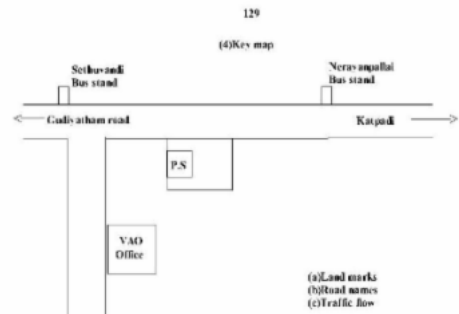

Cad View

Key MAP View