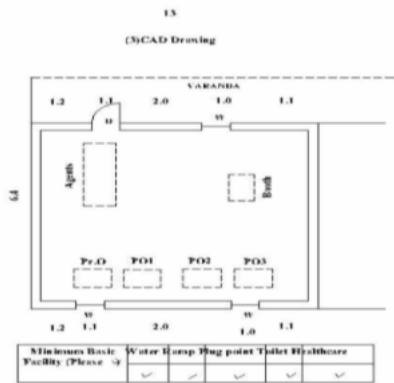

கையொப்பம்

Nazri Naksha

Google Map View

Polling Station Building Front View

Polling Station Front View

Cad View

Key MAP View

சட்டமன்றத் தொகுதியின் எண் மற்றும் பெயர் : 45-கீழ்வைத்தியணான்குப்பம் பிரிவு எண் மற்றும் பெயர் 1-தட்டப்பாறை (வ.கி) மற்றும் (உ), வார்டு 3 சிதறிய தனிவீடுகள்