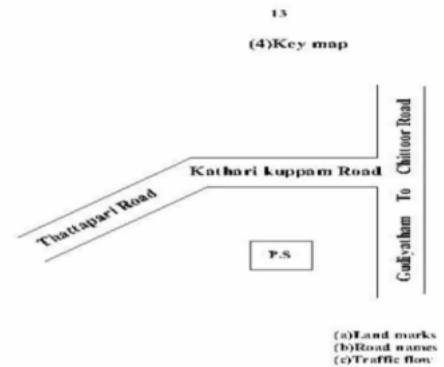

3. வாக்குச் சாவடியின் விவரங்கள்

| | | |
|---|--|--------------------|
| <p>வாக்குச் சாவடியின் எண் மற்றும் பெயர் :</p> <p>14 - அரசினர் மேல்நிலைப்பள்ளி, வடக்கு பார்த்த மேற்கு வளைவு, தென்கிழக்கு கட்டிடம், தட்டப்பாறை-632602</p> <p>வாக்குச் சாவடியின் முகவரி :</p> <p>அரசினர் மேல்நிலைப்பள்ளி, தட்டப்பாறை-632602.</p> | <p>வாக்குச் சாவடியின் வகைப்பாடு (ஆண்/பெண்/பொது)</p> | <p>பொது</p> |
| | <p>துணை வாக்குச் சாவடிகளின் எண்ணிக்கை :</p> | <p>0</p> |

கையொப்பம்

Nazri Naksha

Google Map View

Polling Station Building Front View

Polling Station Front View

Cad View

Key MAP View

சட்டமன்றத் தொகுதியின் எண் மற்றும் பெயர் : 45-கீழ்வைத்தியணான்குப்பம் பிரிவு எண் மற்றும் பெயர் 1-தட்டப்பாறை (வ.கி) மற்றும் (உ), வார்டு 3 சிதறிய தனிவீடுகள்