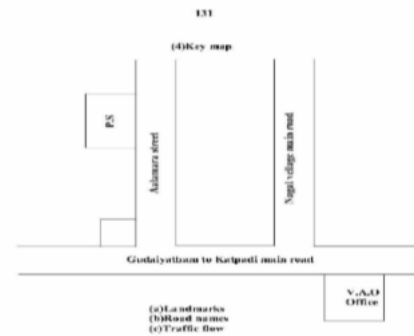

Cad View

Key MAP View