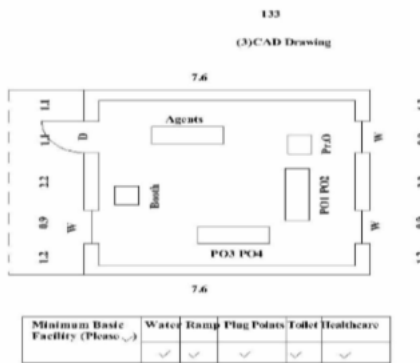

Google Map View

Polling Station Building Front View

Polling Station Front View

Cad View

Key MAP View

1	XBE0270033	பெயர் : சாந்தா தந்தை பெயர்: கஜேந்திரன் வீட்டு எண் : 1 வயது : 79 பாலினம் : ஆண்	Photo is available	2	XBE1479740	பெயர் : பெருமாள் தந்தை பெயர்: சீத்தர் வீட்டு எண் : 1 வயது : 67 பாலினம் : ஆண்	Photo is available	3	XBE0836262	பெயர் : ராமஜிஆம்மாள் கணவர் பெயர்: ஜெயப்காஷ் வீட்டு எண் : 1 வயது : 64 பாலினம் : பெண்	Photo is available
4	XBE1479757	பெயர் : அற்புதம் கணவர் பெயர்: பெருமாள் வீட்டு எண் : 1 வயது : 62 பாலினம் : பெண்	Photo is available	5	XBE0269811	பெயர் : குணசேகரன் தந்தை பெயர்: கஜேந்திரன் வீட்டு எண் : 1 வயது : 56 பாலினம் : ஆண்	Photo is available	6	XBE0836221	பெயர் : சுஜாதா கணவர் பெயர்: தீனதயாலன் வீட்டு எண் : 1 வயது : 52 பாலினம் : பெண்	Photo is available
7	XBE0269712	பெயர் : உஷாராணி தந்தை பெயர்: கிருஷ்ணரமூர்த்தி வீட்டு எண் : 1 வயது : 49 பாலினம் : ஆண்	Photo is available	8	XBE0269795	பெயர் : கமல்ராஜ் தந்தை பெயர்: கனகராஜ் வீட்டு எண் : 1 வயது : 45 பாலினம் : ஆண்	Photo is available	9	XBE0418194	பெயர் : தருமன் தந்தை பெயர்: சுப்பிரமணி வீட்டு எண் : 1 வயது : 45 பாலினம் : ஆண்	Photo is available
10	XBE1757459	பெயர் : தீபக் கணேஷ் தந்தை பெயர்: ராஜேந்தரன் வீட்டு எண் : 1 வயது : 45 பாலினம் : ஆண்	Photo is available	11	XBE0269688	பெயர் : தேவிபூர் தந்தை பெயர்: குணசேகரன் வீட்டு எண் : 1 வயது : 44 பாலினம் : ஆண்	Photo is available	12	KXZ2618817	பெயர் : சாந்தி கணவர் பெயர்: சசிக்குமார் வீட்டு எண் : 1 வயது : 42 பாலினம் : பெண்	Photo is available
13	XBE0418400	பெயர் : சுரேஷ் தந்தை பெயர்: சிவலிங்கம் வீட்டு எண் : 1 வயது : 39 பாலினம் : ஆண்	Photo is available	14	XBE0836312	பெயர் : தீபா கணவர் பெயர்: பிரதீப்குமார் வீட்டு எண் : 1 வயது : 38 பாலினம் : பெண்	Photo is available	# 15	XBE0836304	பெயர் : சசிகலா ம கணவர் பெயர்: மகேஷ் வீட்டு எண் : 1 வயது : 38 பாலினம் : பெண்	Photo is available
16	XBE0836361	பெயர் : சிவமூர்த்தி தந்தை பெயர்: சக்கரவர்த்தி வீட்டு எண் : 1 வயது : 37 பாலினம் : ஆண்	Photo is available	17	XBE0836551	பெயர் : கண்மணி கணவர் பெயர்: செல்வகுமார் வீட்டு எண் : 1 வயது : 36 பாலினம் : பெண்	Photo is available	18	XBE0836643	பெயர் : இன்பகுமார் தாயின் பெயர்: மல்லிகா வீட்டு எண் : 1 வயது : 33 பாலினம் : ஆண்	Photo is available
19	XBE0836403	பெயர் : பிரபு தாயின் பெயர்: செல்வி வீட்டு எண் : 1 வயது : 33 பாலினம் : ஆண்	Photo is available	20	XBE0836239	பெயர் : கல்பனா தந்தை பெயர்: சின்னப்பா வீட்டு எண் : 1 வயது : 32 பாலினம் : பெண்	Photo is available	21	XBE0836635	பெயர் : ஹரிப்பாபு தந்தை பெயர்: கோபால் வீட்டு எண் : 1 வயது : 32 பாலினம் : ஆண்	Photo is available
22	XBE0836353	பெயர் : நவீன் குமார் தந்தை பெயர்: சுப்பிரமணி வீட்டு எண் : 1 வயது : 31 பாலினம் : ஆண்	Photo is available	23	XBE0745133	பெயர் : ஜனனி கணவர் பெயர்: தினேஷ் வீட்டு எண் : 1 வயது : 31 பாலினம் : பெண்	Photo is available	24	XBE0836429	பெயர் : முரளி தந்தை பெயர்: சின்னப்பா வீட்டு எண் : 1 வயது : 30 பாலினம் : ஆண்	Photo is available
25	XBE0836387	பெயர் : சுனில் குமார் தாயின் பெயர்: ஜோதி லட்சுமி வீட்டு எண் : 1 வயது : 30 பாலினம் : ஆண்	Photo is available	26	XBE0632877	பெயர் : விஷால் தந்தை பெயர்: கிருஷ்ணமூர்த்தி வீட்டு எண் : 1 வயது : 30 பாலினம் : ஆண்	Photo is available	27	XBE0836411	பெயர் : வினேஷ் தாயின் பெயர்: அருணா வீட்டு எண் : 1 வயது : 29 பாலினம் : ஆண்	Photo is available
28	XBE0836395	பெயர் : சிலம்பரசன் தந்தை பெயர்: ஆனந்தன் வீட்டு எண் : 1 வயது : 29 பாலினம் : ஆண்	Photo is available	29	XBE0836338	பெயர் : அஜித்குமார் தந்தை பெயர்: செல்வம் வீட்டு எண் : 1 வயது : 29 பாலினம் : ஆண்	Photo is available	30	XBE0836346	பெயர் : முருகன் தந்தை பெயர்: குபேந்திரன் வீட்டு எண் : 1 வயது : 29 பாலினம் : ஆண்	Photo is available