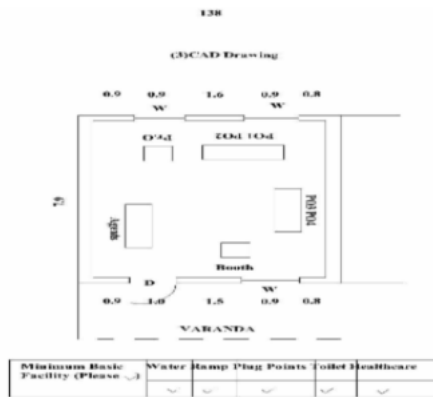

Cad View

Key MAP View