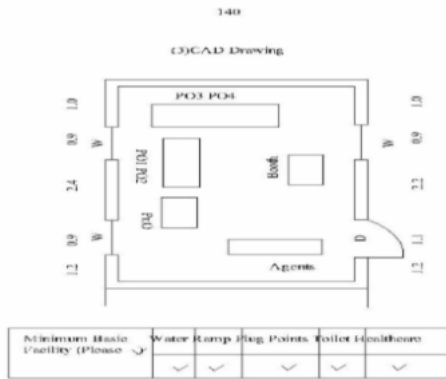

Cad View

Key MAP View