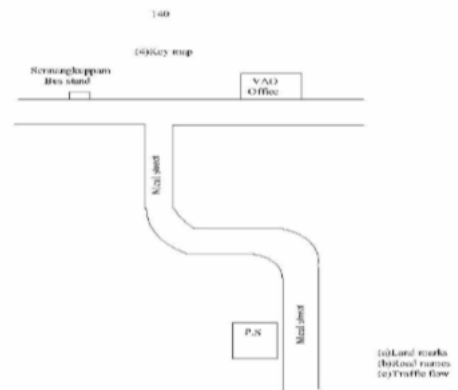

Cad View

Key MAP View