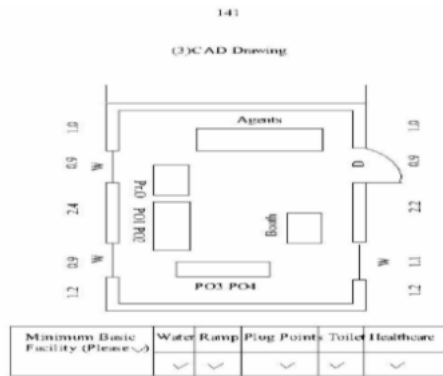

Cad View

Key MAP View