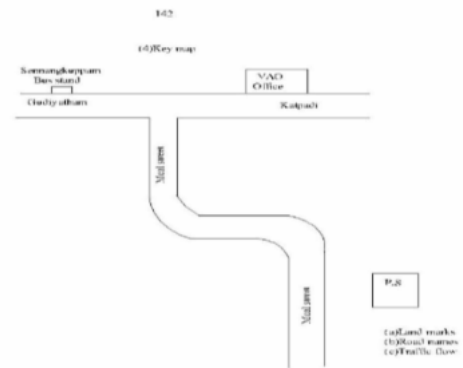

Google Map View

Polling Station Building Front View

Polling Station Front View

Cad View

Key MAP View

சட்டமன்றத் தொகுதியின் எண் மற்றும் பெயர் : 45-கீழ்வைத்தியணான்குப்பம் பிரிவு எண் மற்றும் பெயர் 1-சென்னாங்குப்பம் (வ.கி) மற்றும் (ஊ), வார்டு 2 கீழ் புதூர்