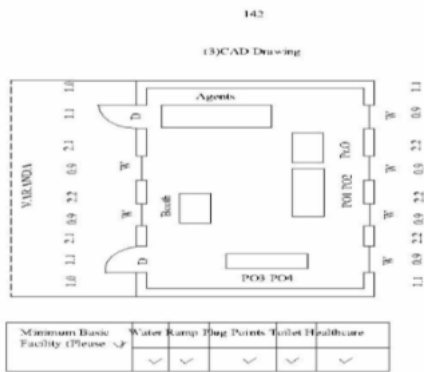

Google Map View

Polling Station Building Front View

Polling Station Front View

Cad View

Key MAP View

சட்டமன்றத் தொகுதியின் எண் மற்றும் பெயர் : 45-கீழ்வைத்தியணான்குப்பம் பிரிவு எண் மற்றும் பெயர் 1-சென்னாங்குப்பம் (வ.கி) மற்றும் (ஊ), வார்டு 2 கீழ் புதூர்